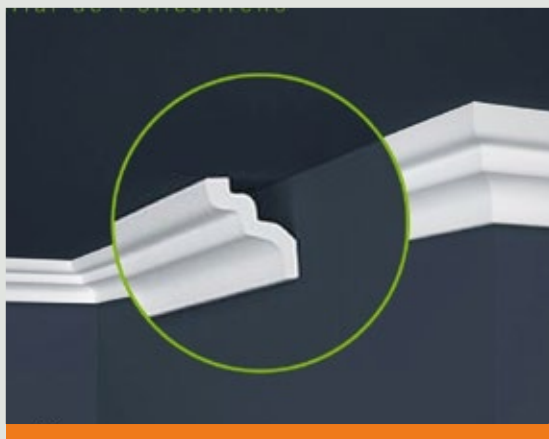

CATALOGO

MOLDURA DECORATIVA

MOLDURA DECORATIVA

Codigo: 3300001

Modelo: E-2

Medida: 3cm de altura x 2mt de largo

Medida Isometrica: 2.5cm x 1.7mt

Codigo: 3300002

Modelo: E-5

Medida: 5.9cm de altura x 2mt de largo

Medida Isometrica: 4.5cm x 4mt

Codigo: 3300003

Modelo: E-6

Medida: 4.5cm de altura x 2mt de largo

Medida Isometrica: 3.2cm x 3.3mt

MOLDURA DECORATIVA

Codigo: 3300004

Modelo: E-7

Medida: 6.5cm de altura x 2mt de largo

Medida Isometrica: 3.5cm x 3.5mt

Codigo: 3300005

Modelo: E-11

Medida: 5cm de altura x 2mt de largo

Medida Isometrica: 3.5cm x 3.5mt

Codigo: 3300006

Modelo: E-40

Medida: 6.5cm de altura x 2mt de largo

Medida Isometrica: 4.5cm x 4.5mt

MOLDURA DECORATIVA

Dirección: Calle Santa Isabel #239 - Pueblo Libre - Lima

Correo: Melavinyl.ventas@gmail.com