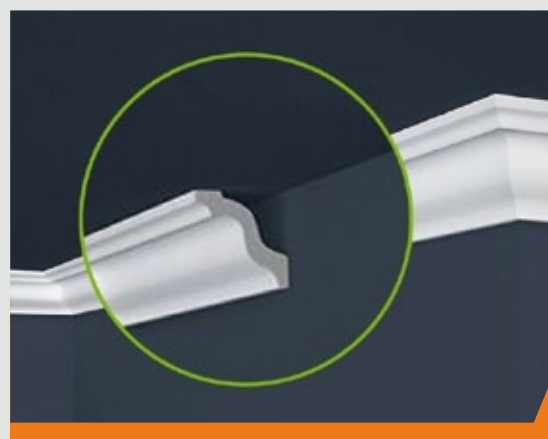

CATALOGO

MOLDURA DECORATIVA

MOLDURA DECORATIVA

Codigo: 3300001

Modelo: E-2

Medida: 3cm de altura x 2mt de largo

Medida Isometrica: 2.5cm x 1.7mt

Codigo: 3300002

Modelo: E-5

Medida: 5.9cm de altura x 2mt de largo

Medida Isometrica: 4.5cm x 4mt

Codigo: 3300003

Modelo: E-6

Medida: 4.5cm de altura x 2mt de largo

Medida Isometrica: 3.2cm x 3.3mt

MOLDURA DECORATIVA

Codigo: 3300004

Modelo: E-7

Medida: 6.5cm de altura x 2mt de largo

Medida Isometrica: 3.5cm x 3.5mt

Codigo: 3300005

Modelo: E-11

Medida: 5cm de altura x 2mt de largo

Medida Isometrica: 3.5cm x 3.5mt

Codigo: 3300006

Modelo: E-40

Medida: 6.5cm de altura x 2mt de largo

Medida Isometrica: 4.5cm x 4.5mt

MOLDURA DECORATIVA

Dirección: Calle Santa Isabel #239 - Pueblo Libre - Lima

Correo: Melavinyl.ventas@gmail.com