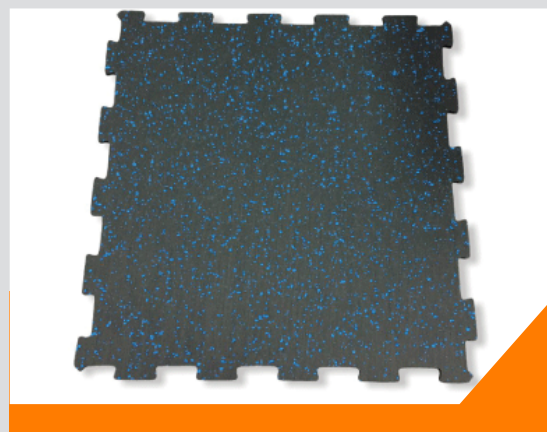

# GIMNASIO INTERLOCK

Codigo: 2000101

Color: Negro con puntos azules

Linea: -

Medida: 6mm x 1mt x 1mt

Codigo: 2000102

Color: Negro con puntos azules

Linea: -

Medida: 10mm x 1mt x 1mt

Codigo: 2000103

Color: NEGRO SOLIDO

Linea: -

Medida: 10mm x 1mt x 1mt