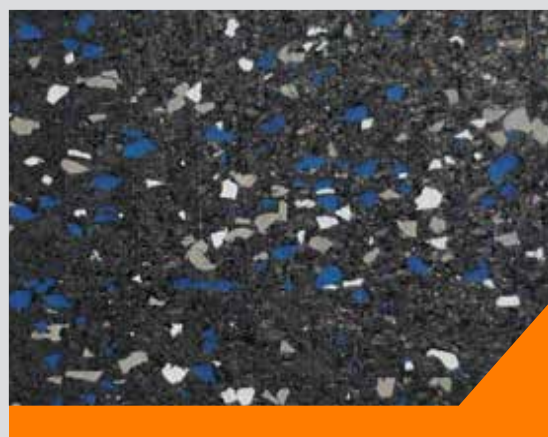

# GIMNASIO ROLLO

**Codigo: 2000001**

Color: Negro con chispas azules

Linea: -

Medida: 4mm x 1.20mt x  
10ml = 12m2 x rollo

**Codigo: 2000002**

Color: Negro con chispas blancos

Linea: -

Medida: 4mm x 1.20mt  
x10ml = 12m2 x rollo

**Codigo: 2000003**

Color: Negro con chispas azules

Linea: -

Medida: 6mm x 1.20mt x  
10ml = 12m2 x rollo