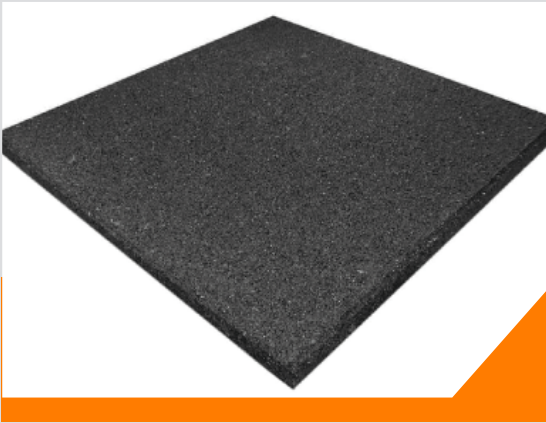

Medida: 20mm x 50cm x 50cm

Codigo: 2000203

Color: Rojo

Linea: -

Medida: 20mm x 50cm x 50cm

# GIMNASIO BALDOSAS

Codigo: 2000204

Color: Negro

Linea: -

Medida: 3CM (30MM) DE  
ESPESOR X 50CM X 50CM