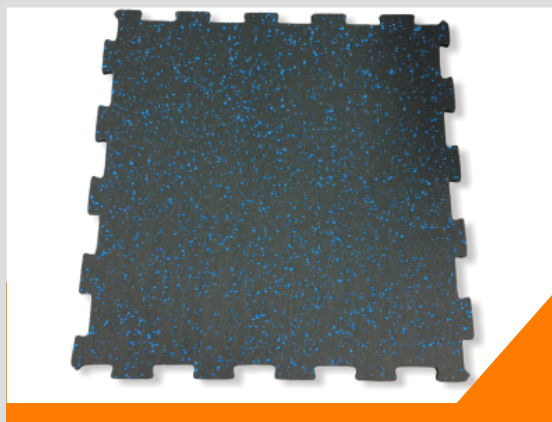

Medida: 4mm x 1.20mt  
x10ml = 12m2 x rollo

**Codigo: 2000003**

Color: Negro con chispas azules

Linea: -

Medida: 6mm x 1.20mt x  
10ml = 12m2 x rollo

# GIMNASIO ROLLO

**Codigo: 2000004**

Color: Negro con chispas blancos

Linea: -

Medida: 6mm x 1.20mt x  
10ml = 12m2 x rollo

**Codigo: 2000005**

Color: Negro con chispas azules

Linea:-

# GIMNASIO INTERLOCK

Codigo: 2000101

Color: Negro con puntos azules

Linea: -

Medida: 6mm x 1mt x 1mt

Codigo: 2000102

Color: Negro con puntos azules

Linea: -

Medida: 10mm x 1mt x 1mt

Codigo: 2000103

Color: NEGRO SOLIDO

Linea: -

Medida: 10mm x 1mt x 1mt