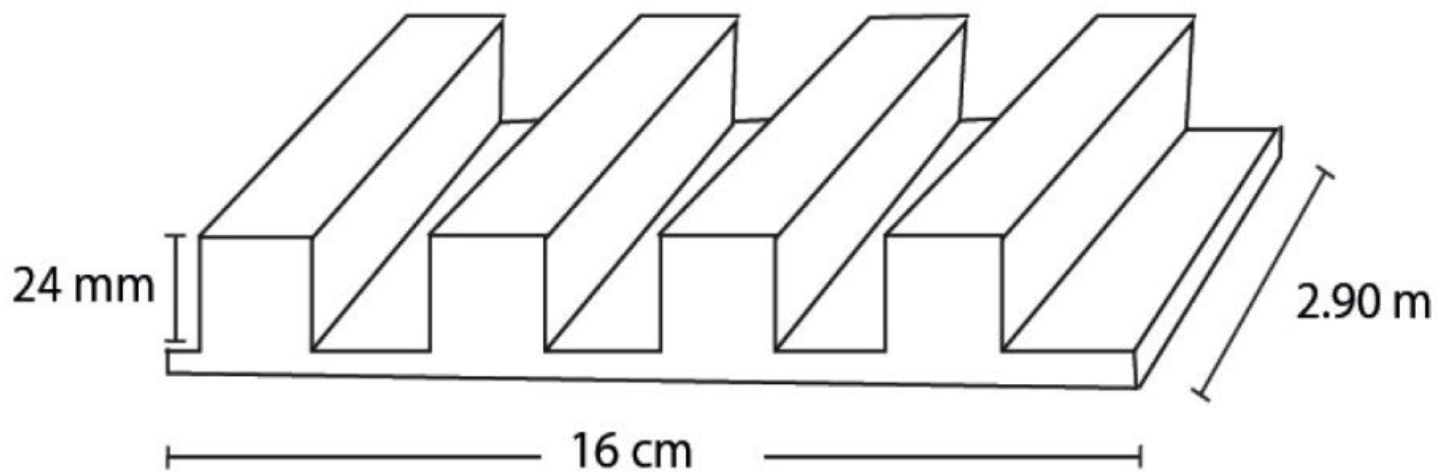

WALL PANEL 16 CM MELAVINYL

Wall Panel

Dirección: Calle Arnaldo panizo # 377 - Pueblo Libre - Lima
Telefonos: 012 287 333 / 992 479 641 / 921 543 278 / 929 198 212
Web: www.melavinyl.com