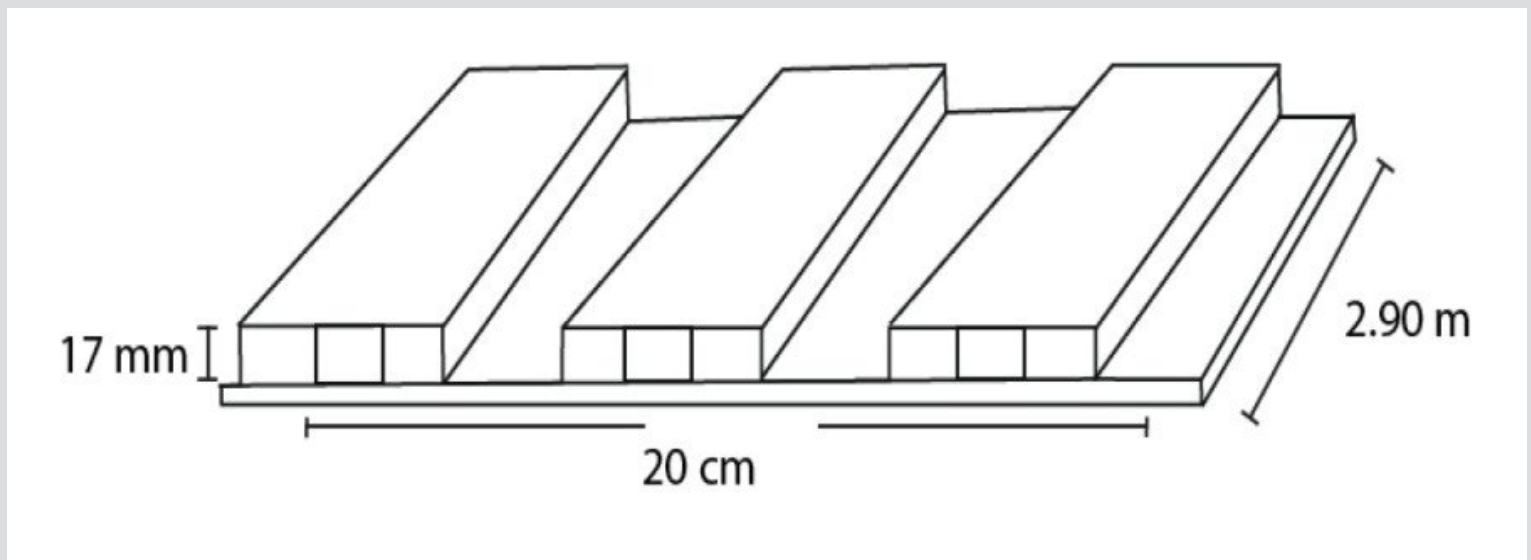

WALL PANEL 20 CM MELAVINYL

Wall Panel

Dirección: Calle Arnaldo panizo # 377 - Pueblo Libre - Lima
Telefonos: 012 287 333 / 992 479 641 / 921 543 278 / 929 198 212
Web: www.melavinyl.com