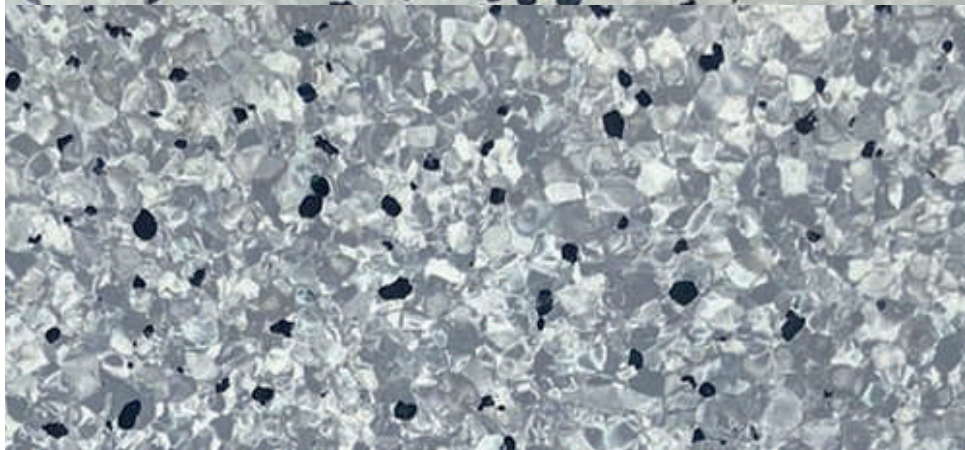

MELAVINYL

CONDUCTIVOS

CATÁLOGO

CODIGO: 400001
COLOR: BLANCO
MEDIDA: 2MM DE ESPESOR X
2MT DE ANCHO X 20MT DE
LARGO = 40M2 X ROLLO

CODIGO: 400002
COLOR: GRIS
MEDIDA: 2MM DE ESPESOR X
2MT DE ANCHO X 20MT DE
LARGO = 40M2 X ROLLO

CODIGO: 400003
COLOR: BEIGE
MEDIDA: 2MM DE ESPESOR X
2MT DE ANCHO X 20MT DE
LARGO = 40M2 X ROLLO

CODIGO: 400004
COLOR: CELESTE
MEDIDA: 2MM DE ESPESOR X
2MT DE ANCHO X 20MT DE
LARGO = 40M2 X ROLLO

CODIGO: 400101
COLOR: BLANCO
MEDIDA: 2MM DE ESPESOR X
2MT DE ANCHO X 23MT DE
LARGO = 46M2 X ROLLO

CODIGO: 400102
COLOR: GRIS
MEDIDA: 2MM DE ESPESOR X
2MT DE ANCHO X 23MT DE
LARGO = 46M2 X ROLLO

CODIGO: 400103
COLOR: CELESTE
MEDIDA: 2MM DE ESPESOR X
2MT DE ANCHO X 23MT DE
LARGO = 46M2 X ROLLO

CODIGO: 400201
COLOR: GRIS
MEDIDA: 2MM DE ESPESOR X
2MT DE ANCHO X 20MT DE
LARGO = 40M2 X ROLLO

CODIGO: 400202
COLOR: BEIGE
MEDIDA: 2MM DE ESPESOR X
2MT DE ANCHO X 20MT DE
LARGO = 40M2 X ROLLO

CODIGO: 400203
COLOR: BLANCO
MEDIDA: 2MM DE ESPESOR X
2MT DE ANCHO X 20MT DE
LARGO = 40M2 X ROLLO

CODIGO: 400301
COLOR: GRIS
MEDIDA: 2MM DE ESPESOR
X 2MT DE ANCHO X 20MT DE
LARGO = 40M2 X ROLLO