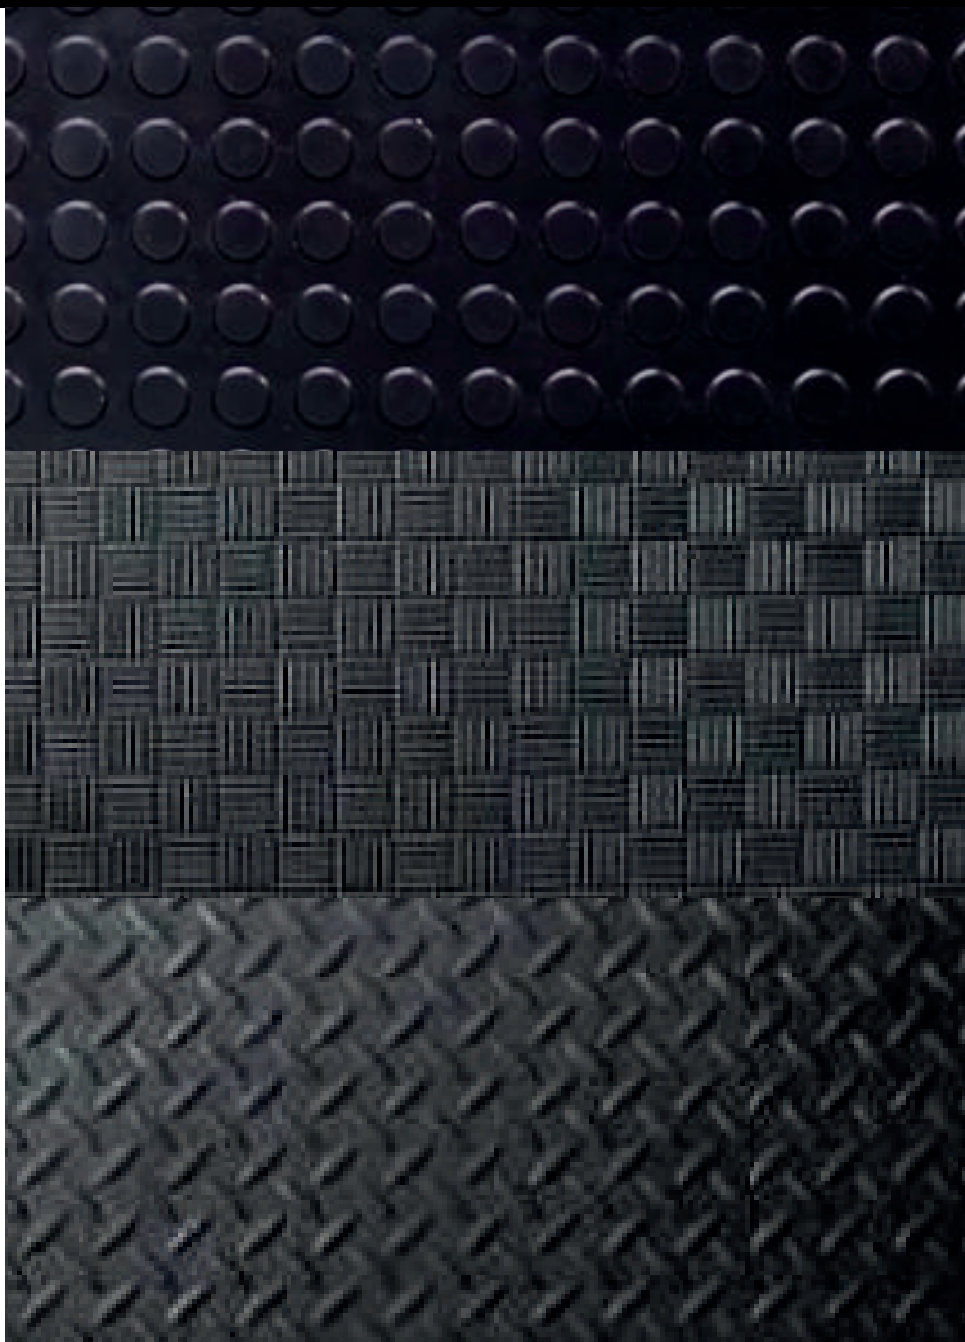

CODIGO: 500201
MODELO: CIRCULAR
COLOR: NEGRO
MEDIDA: 3MM DE ESPESOR X
50CM DE ANCHO X 50CM DE
LARGO

CODIGO: 500202
MODELO: CHECKER
COLOR: NEGRO
MEDIDA: 15MM DE ESPESOR X
50 CM DE ANCHO X 50 CM DE
ALTO

CODIGO: 500203
MODELO: ESTRIADO
COLOR: NEGRO
MEDIDA: 15MM DE ESPESOR X
50 CM DE ANCHO X 50 CM DE
ALTO