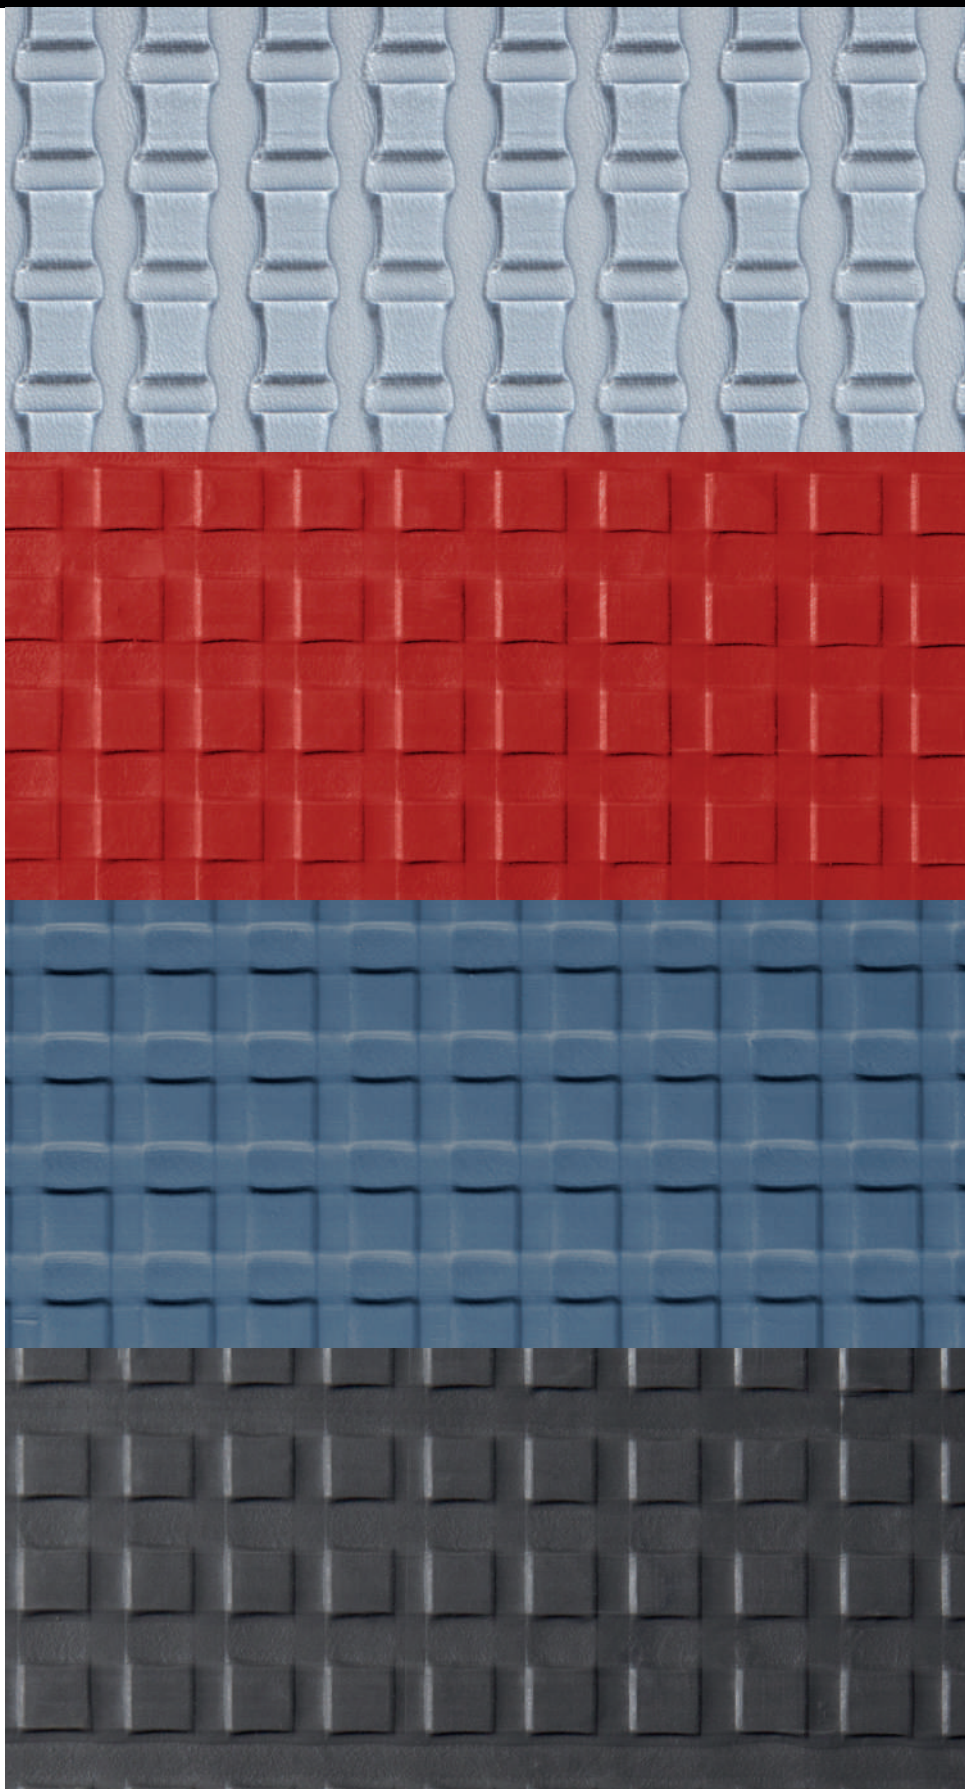

# ANTIDESLIZANTE

CATÁLOGO

**CODIGO: 500001**  
**MODELO: CUADRADO**  
**COLOR: TRANSPARENTE**  
**MEDIDA: 2MM DE ESPESOR X**  
**60CM DE ANCHO X 20MT**  
**DE LARGO = 12M2 X ROLLO**

**CODIGO: 500002**  
**MODELO: CUADRADO**  
**COLOR: ROJO**  
**MEDIDA: 2MM DE ESPESOR X**  
**60CM DE ANCHO X 20MT**  
**DE LARGO = 12M2 X ROLLO**

**CODIGO: 500003**  
**MODELO: CUADRADO**  
**COLOR: AZUL**  
**MEDIDA: 2MM DE ESPESOR X**  
**60CM DE ANCHO X 20MT**  
**DE LARGO = 12M2 X ROLLO**

**CODIGO: 500004**  
**MODELO: CUADRADO**  
**COLOR: GRIS**  
**MEDIDA: 2MM DE ESPESOR X**  
**60CM DE ANCHO X 20MT**  
**DE LARGO = 12M2 X ROLLO**

**CODIGO: 500005**  
**MODELO: CUADRADO**  
**COLOR: MARRON**  
**MEDIDA: 2MM DE ESPESOR X**  
**60CM DE ANCHO X 20MT**  
**DE LARGO = 12M2 X ROLLO**

**CODIGO: 500006**  
**MODELO: CUADRADO**  
**COLOR: NEGRO**  
**MEDIDA: 2MM DE ESPESOR X**  
**60CM DE ANCHO X 20MT**  
**DE LARGO = 12M2 X ROLLO**

**CODIGO: 500007**  
**MODELO: ACANALADO**  
**COLOR: TRANSPARENTE**  
**MEDIDA: 2MM DE ESPESOR X**  
**60CM DE ANCHO X 20MT**  
**DE LARGO = 12M2 X ROLLO**

**CODIGO: 500008**  
**MODELO: ACANALADO**  
**COLOR: GRIS**  
**MEDIDA: 2MM DE ESPESOR X**  
**60CM DE ANCHO X 20MT**  
**DE LARGO = 12M2 X ROLLO**