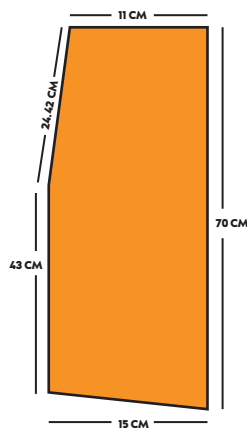

**CODIGO: 1000005
COLOR: BLANCO HIELO
MEDIDA: 7CM ALTO X 12MM
ESPESOR X 2.40MT VARILLA
MATERIAL: MDF NACIONAL**

**CODIGO: 1000006
COLOR: WENGUE AFRICANO
MEDIDA: 7CM ALTO X 12MM
ESPESOR X 2.40MT VARILLA
MATERIAL: MDF NACIONAL**

**CODIGO: 1000007
COLOR: SHANIT
MEDIDA: 7CM ALTO X 12MM
ESPESOR X 2.40MT VARILLA
MATERIAL: MDF NACIONAL**

**CODIGO: 1000008
COLOR: HAYA
MEDIDA: 7CM ALTO X 12MM
ESPEJOR X 2.40MT VARILLA
MATERIAL: MDF NACIONAL**

**CODIGO: 1000009
COLOR: BLANCO TEXTURADO
MEDIDA: 7CM ALTO X 12MM
ESPEJOR X 2.40MT VARILLA
MATERIAL: MDF NACIONAL**

**CODIGO: 1000010
COLOR: OCA
MEDIDA: 7CM ALTO X 12MM
ESPEJOR X 2.40MT VARILLA
MATERIAL: MDF NACIONAL**

**CODIGO: 1000011
COLOR: CEREZO
MEDIDA: 7CM ALTO X 12MM
ESPEJOR X 2.40MT VARILLA
MATERIAL: MDF NACIONAL**

CODIGO: 1000101
COLOR: ROBLE
MEDIDA: 7CM ALTO X 12MM
ESPEJOR X 2.40MT VARILLA
MATERIAL: MDF NACIONAL