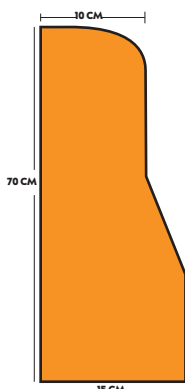

CODIGO: 1000201
COLOR: ROBLE
MEDIDA: 7CM ALTO X 15MM
ESPEJOR X 2.40MT VARILLA
MATERIAL: MDF NACIONAL

CODIGO: 1000202
COLOR: BAMBU
MEDIDA: 7CM ALTO X 15MM
ESPEJOR X 2.40MT VARILLA
MATERIAL: MDF NACIONAL

CODIGO: 1000203
COLOR: AMADERADO
MEDIDA: 7CM ALTO X 15MM
ESPEJOR X 2.40MT VARILLA
MATERIAL: MDF NACIONAL