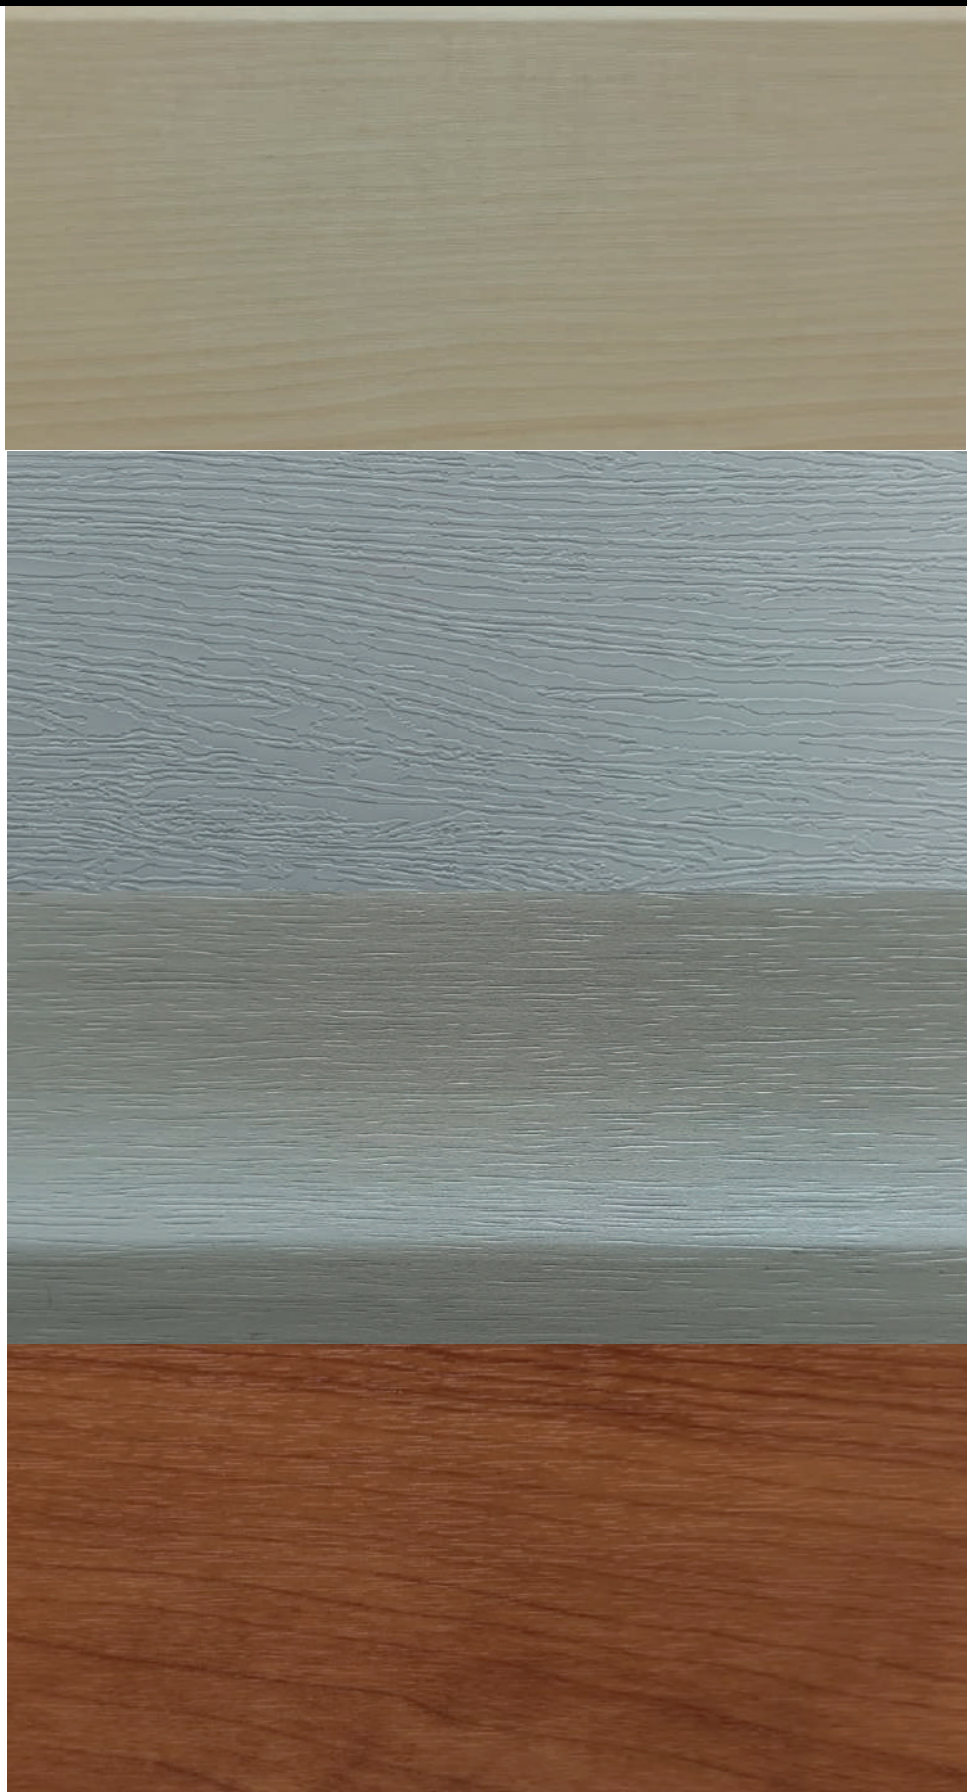

**CODIGO: 1000108
COLOR: HAYA
MEDIDA: 7CM ALTO X 12MM
ESPESOR X 2.40MT VARILLA
MATERIAL: MDF NACIONAL**

**CODIGO: 1000109
COLOR: BLANCO TEXTURADO
MEDIDA: 7CM ALTO X 12MM
ESPESOR X 2.40MT VARILLA
MATERIAL: MDF NACIONAL**

**CODIGO: 1000110
COLOR: OCA
MEDIDA: 7CM ALTO X 12MM
ESPESOR X 2.40MT VARILLA
MATERIAL: MDF NACIONAL**

**CODIGO: 1000111
COLOR: CEREZO
MEDIDA: 7CM ALTO X 12MM
ESPESOR X 2.40MT VARILLA
MATERIAL: MDF NACIONAL**