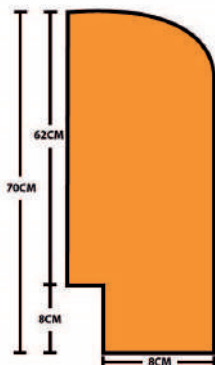

MELAVINYL

ZÓCALOS LAMINADOS

CATÁLOGO

CODIGO: 1000001
COLOR: ROBLE
MEDIDA: 7CM ALTO X 12MM
ESPEJOR X 2.40MT VARILLA
MATERIAL: MDF NACIONAL

CODIGO: 1000002
COLOR: BAMBU
MEDIDA: 7CM ALTO X 12MM
ESPEJOR X 2.40MT VARILLA
MATERIAL: MDF NACIONAL

CODIGO: 1000003
COLOR: AMADERADO
MEDIDA: 7CM ALTO X 12MM
ESPEJOR X 2.40MT VARILLA
MATERIAL: MDF NACIONAL

**CODIGO: 1000004
COLOR: PUCALPA
MEDIDA: 7CM ALTO X 12MM
ESPESOR X 2.40MT VARILLA
MATERIAL: MDF NACIONAL**

**CODIGO: 1000005
COLOR: BLANCO HIELO
MEDIDA: 7CM ALTO X 12MM
ESPESOR X 2.40MT VARILLA
MATERIAL: MDF NACIONAL**

**CODIGO: 1000006
COLOR: WENGUE AFRICANO
MEDIDA: 7CM ALTO X 12MM
ESPESOR X 2.40MT VARILLA
MATERIAL: MDF NACIONAL**

**CODIGO: 1000007
COLOR: SHANIT
MEDIDA: 7CM ALTO X 12MM
ESPESOR X 2.40MT VARILLA
MATERIAL: MDF NACIONAL**

**CODIGO: 1000008
COLOR: HAYA
MEDIDA: 7CM ALTO X 12MM
ESPEJOR X 2.40MT VARILLA
MATERIAL: MDF NACIONAL**