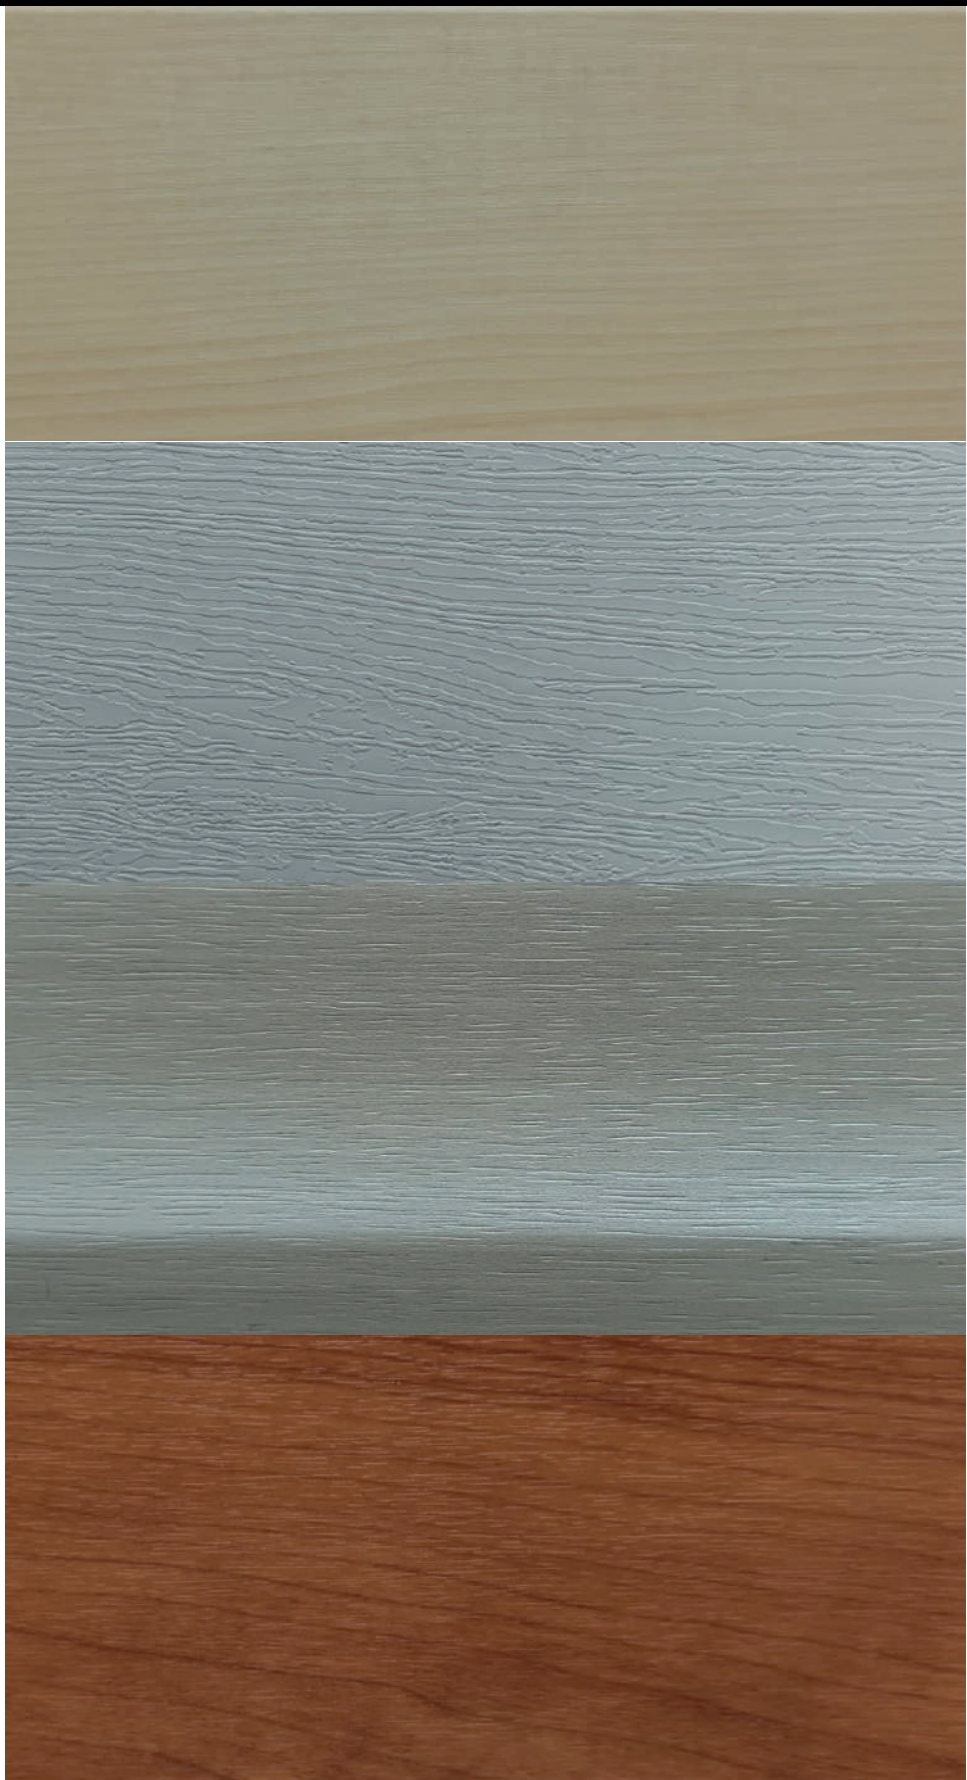

CODIGO: 1000208
COLOR: HAYA
MEDIDA: 7CM ALTO X 15MM
ESPEJOR X 2.40MT VARILLA
MATERIAL: MDF NACIONAL

CODIGO: 1000209
COLOR: BLANCO TEXTURADO
MEDIDA: 7CM ALTO X 15MM
ESPEJOR X 2.40MT VARILLA
MATERIAL: MDF NACIONAL

CODIGO: 1000210
COLOR: OCA
MEDIDA: 7CM ALTO X 15MM
ESPEJOR X 2.40MT VARILLA
MATERIAL: MDF NACIONAL

CODIGO: 1000211
COLOR: CEREZO
MEDIDA: 7CM ALTO X 15MM
ESPEJOR X 2.40MT VARILLA
MATERIAL: MDF NACIONAL