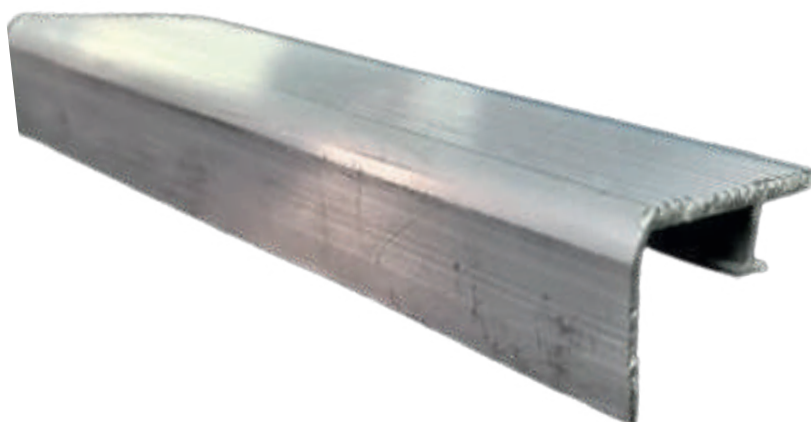

CODIGO: 1200405
MEDIDA: 47MM PASO X
20MM DE CONTRAPASO X
5.95ML X VARILLA
PESADO