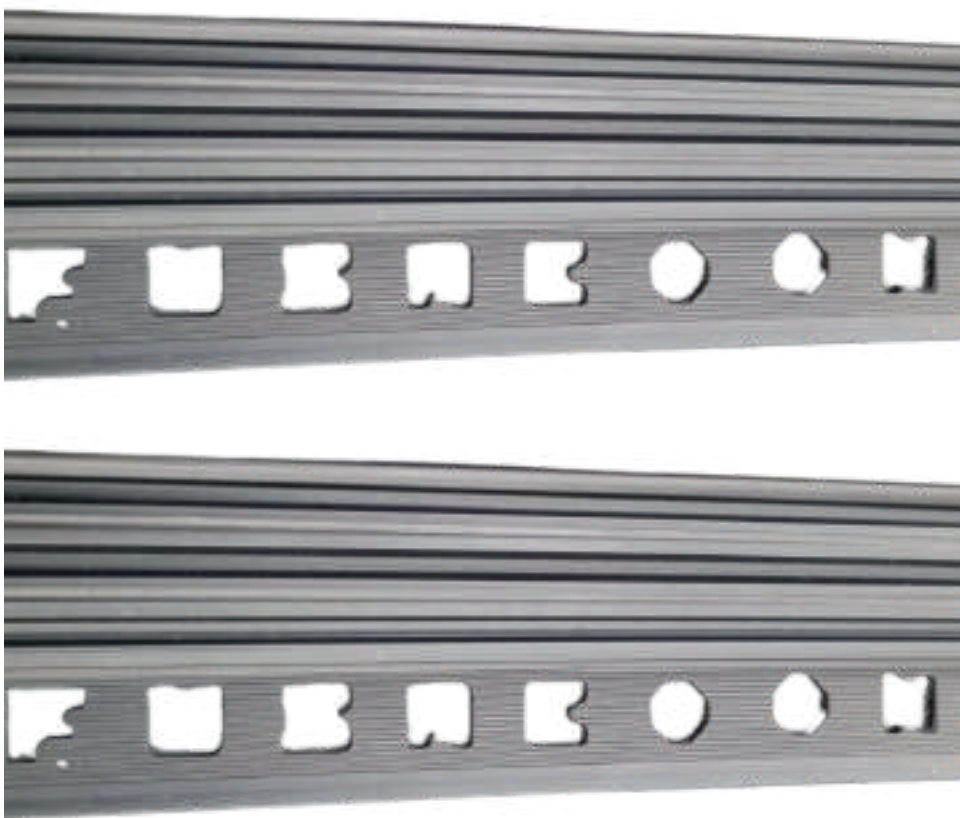

BASE PVC
CODIGO: 1200810
MEDIDA: 2.40 MT X PIEZA

BASE DE ALUMINIO
CODIGO: 1200811
MEDIDA: 2.40 MT X PIEZA