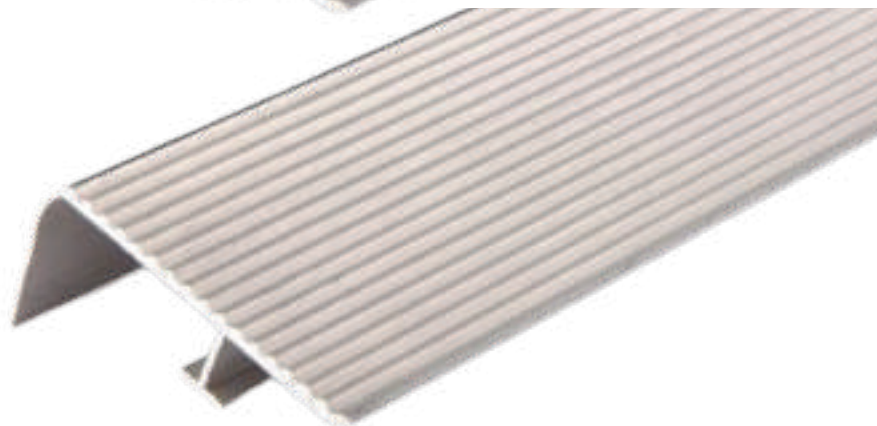

CODIGO: 1200404
MEDIDA: 50.67MM PASO X
28.58MM DE CONTRAPASO X
5.95ML X VARILLA
PESADO