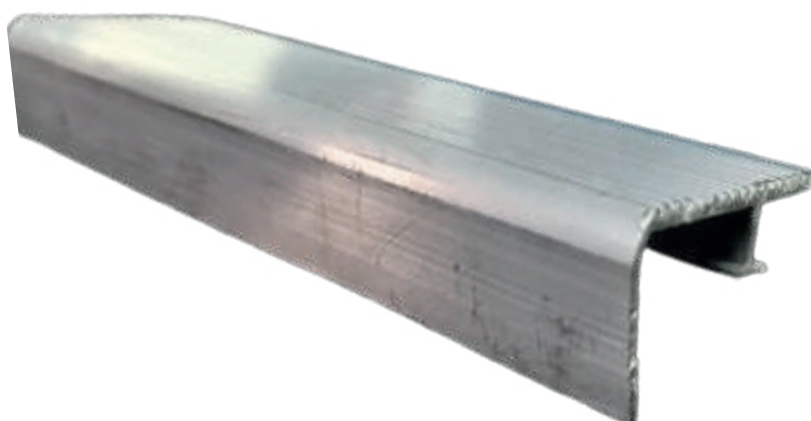

CODIGO: 1200408
COLOR: ALUMINIO MATE
MEDIDA: 1MM DE ESPESOR X
3.8CM PASO X 2.2CM DE
CONTRAPASO X 3.00MT DE
LARGO X VARILLA