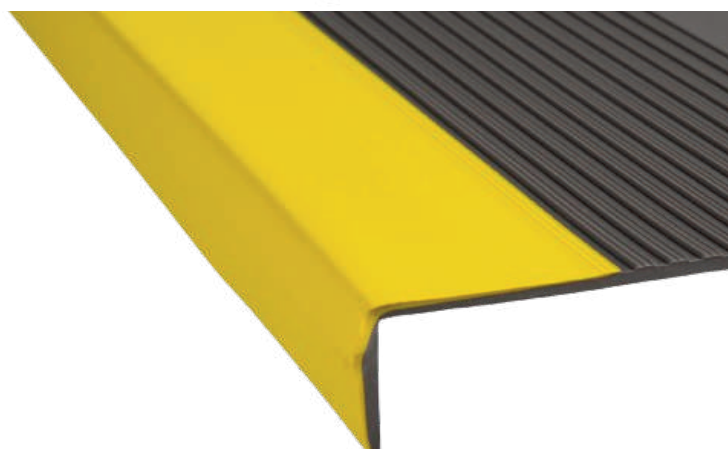

CODIGO: 1200505
COLOR: GRIS CON
SEÑALIZACIÓN AMARILLO
MEDIDA: 3MM DE ESPESOR X
30CM PASO X 3.5CM CONTRA
PASO X 1.20MT LARGO X PIEZA