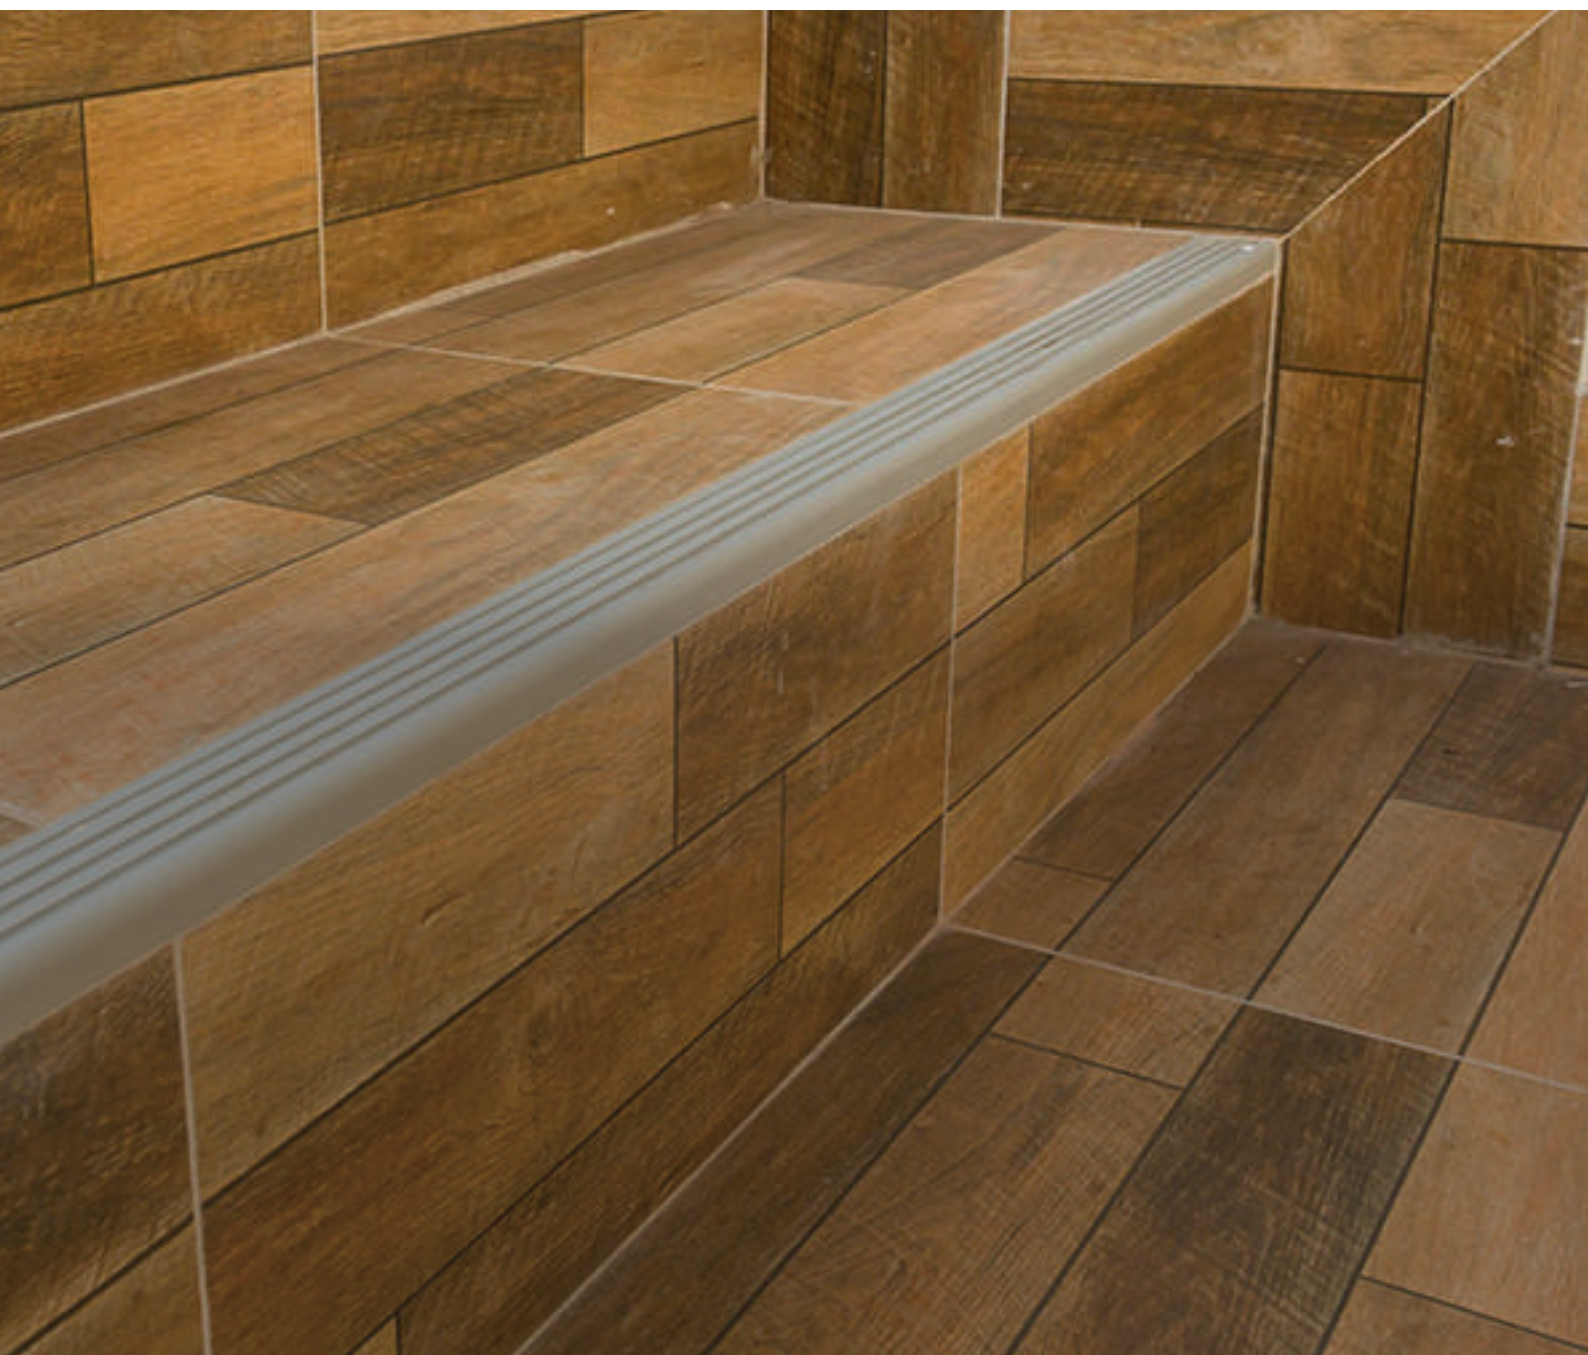

CODIGO: 1201005
COLOR: COTTAGE
MEDIDA: 5.5CM ALTURA X
1.8CM DE ESPESOR X 2.40MT
DE LARGO X VARILLA