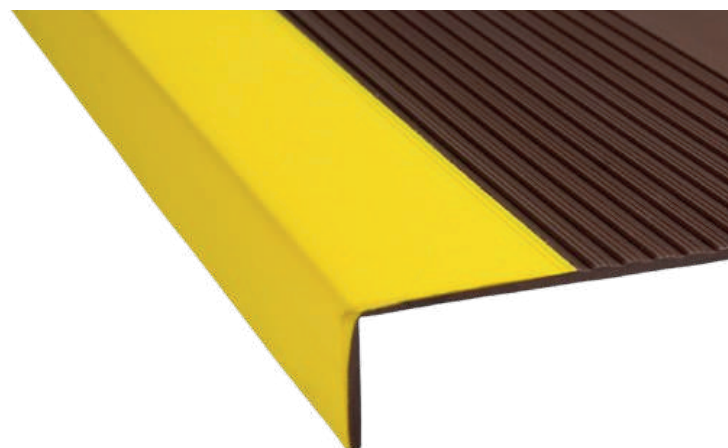

CODIGO: 1200506
COLOR: MARRÓN CON
SEÑALIZACIÓN AMARILLO
MEDIDA: 3MM DE ESPESOR X
30CM PASO X 3.5CM CONTRA
PASO X 1.20MT LARGO X PIEZA