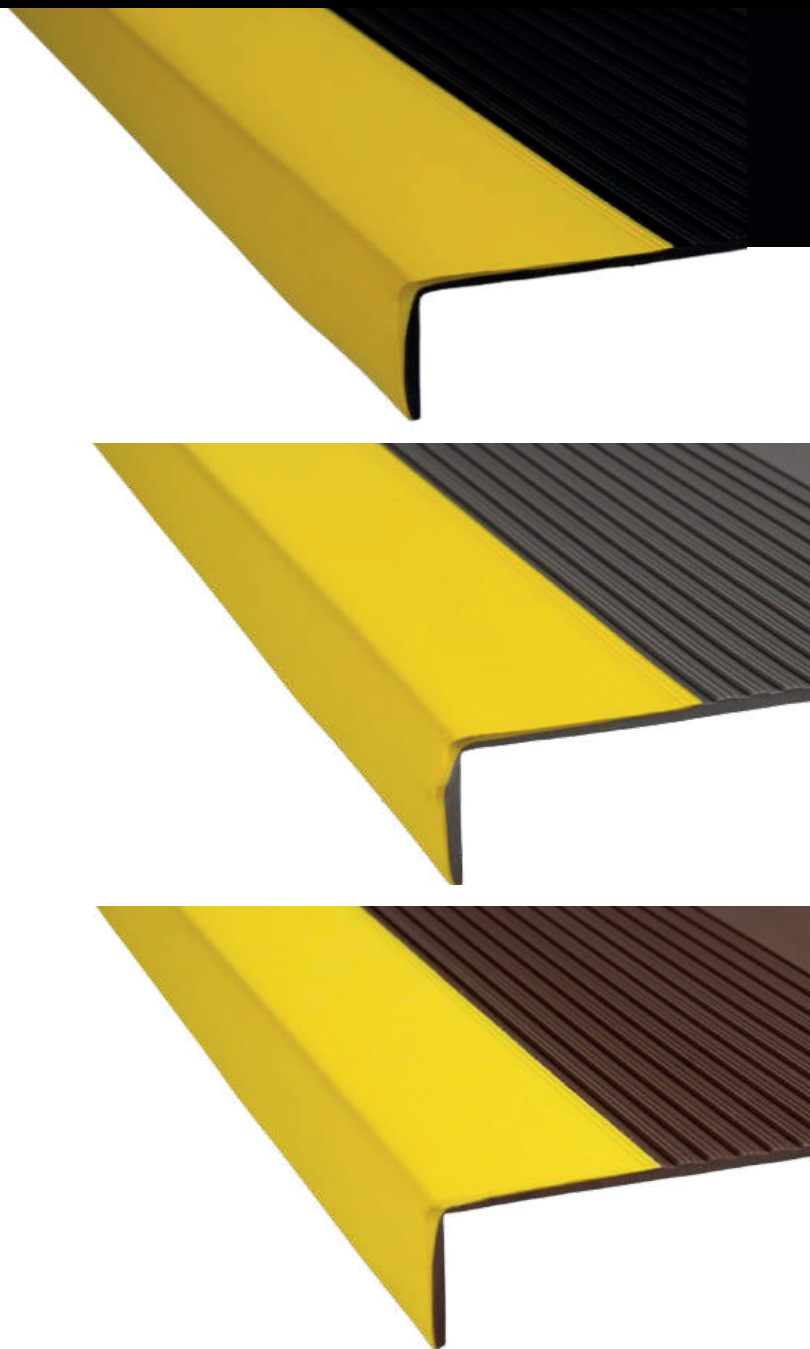

CODIGO: 1200604
COLOR: NEGRO CON
SEÑALIZACIÓN AMARILLO
MEDIDA: 3.5MM DE ESPESOR
X 30CM PASO X 3.5CM CONTRA
PASO X 3.00MT LARGO X PIEZA

CODIGO: 1200605
COLOR: GRIS CON
SEÑALIZACIÓN AMARILLO
MEDIDA: 3.5MM DE ESPESOR
X 30CM PASO X 3.5CM CONTRA
PASO X 3.00MT LARGO X PIEZA

CODIGO: 1200606
COLOR: MARRÓN CON
SEÑALIZACIÓN AMARILLO
MEDIDA: 3.5MM DE ESPESOR
X 30CM PASO X 3.5CM CONTRA
PASO X 3.00MT LARGO X PIEZA