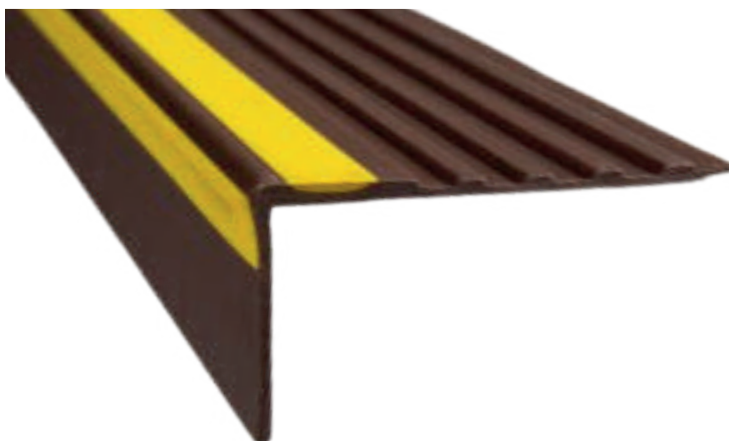

CODIGO: 1200103
COLOR: MARRÓN
MEDIDA: 6.5CM PASO X
3.5CM CONTRAPASO X
1.20MT X PZA

CODIGO: 1200104
COLOR: BEIGE
MEDIDA: 6.5CM PASO X
3.5CM CONTRAPASO X
1.20MT X PZA

CODIGO: 1200105
COLOR: NEGRO CON
SEÑALIZACIÓN AMARILLO
MEDIDA: 6.5CM PASO X
3.5CM CONTRAPASO X
1.20MT X PZA

CODIGO: 1200106
COLOR: GRIS CON
SEÑALIZACIÓN AMARILLO
MEDIDA: 6.5CM PASO X
3.5CM CONTRAPASO X
1.20MT X PZA

CODIGO: 1200107
COLOR: MARRÓN CON
SEÑALIZACIÓN AMARILLO
MEDIDA: 6.5CM PASO X
3.5CM CONTRAPASO X
1.20MT X PZA