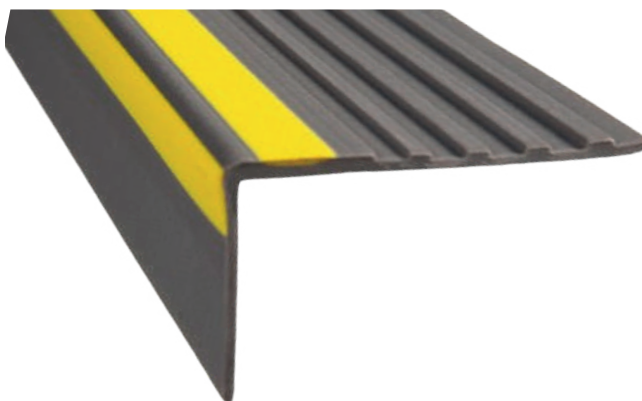

CODIGO: 1200106
COLOR: GRIS CON
SEÑALIZACIÓN AMARILLO
MEDIDA: 6.5CM PASO X
3.5CM CONTRAPASO X
1.20MT X PZA