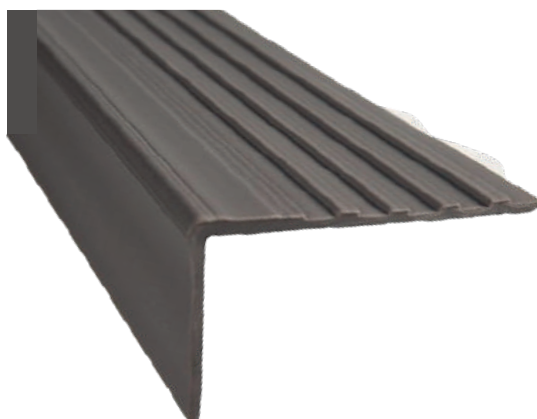

CODIGO: 1200104
COLOR: BEIGE
MEDIDA: 6.5CM PASO X
3.5CM CONTRAPASO X
1.20MT X PZA