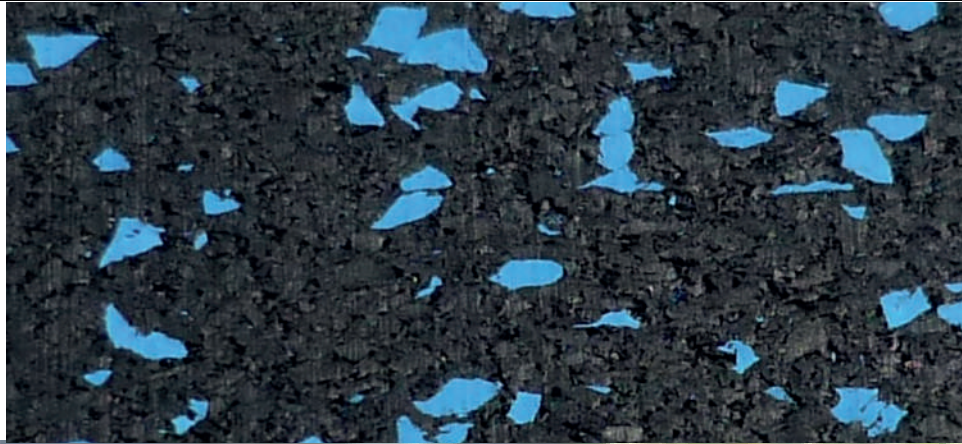

CODIGO: 2000005
COLOR: NEGRO CON CHISPAS AZULES
AZULES
MEDIDA: 8MM DE ESPESOR X
1.20MT DE ANCHO X 10MT DE
LARGO = 12M2 X ROLLO