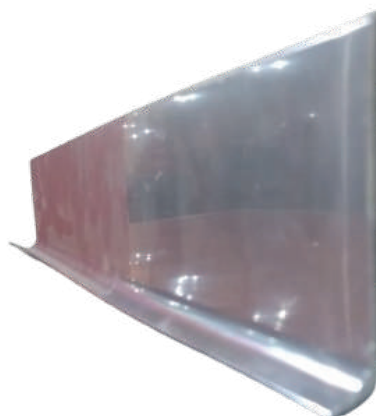

MELAVINYL

ZÓCALOS ALUMINIO

CATÁLOGO

CODIGO: 2300001
COLOR: MATE ALUMINIO
MEDIDA: 80MM DE ALTURA X
2MM DE ESPESOR X VARILLA
DE 2.50MT DE LARGO

CODIGO: 2300002
COLOR: MATE ALUMINIO
MEDIDA: 100MM DE ALTURA X
2MM DE ESPESOR X VARILLA
DE 2.50MT DE LARGO

CODIGO: 2300003
COLOR: ALUMINIO PULIDO
MEDIDA: 80MM DE ALTURA X
2MM DE ESPESOR X VARILLA
DE 2.50MT DE LARGO

CODIGO: 2300004
COLOR: ALUMINIO PULIDO
MEDIDA: 100MM DE ALTURA X
2MM DE ESPESOR X VARILLA
DE 2.50MT DE LARGO

CODIGO: 2300005
COLOR: MATE ALUMINIO
MEDIDA: 80MM DE ALTURA X
2MM DE ESPESOR X VARILLA
DE 2.50MT DE LARGO

CODIGO: 2300006
COLOR: NEGRO
MEDIDA: 80MM DE ALTURA X
2MM DE ESPESOR X VARILLA
DE 2.50MT DE LARGO

CODIGO: 2300007
COLOR: ORO
MEDIDA: 80MM DE ALTURA X
2MM DE ESPESOR X VARILLA
DE 2.50MT DE LARGO

CODIGO: 2300008
COLOR: BLANCO
MEDIDA: 80MM DE ALTURA X
2MM DE ESPESOR X VARILLA
DE 2.50MT DE LARGO

CODIGO: 2300101
COLOR: MATE ALUMINIO
MEDIDA: 50.84MM DE ALTURA
X 2MM DE ESPESOR X VARILLA
DE 5.95MT DE LARGO