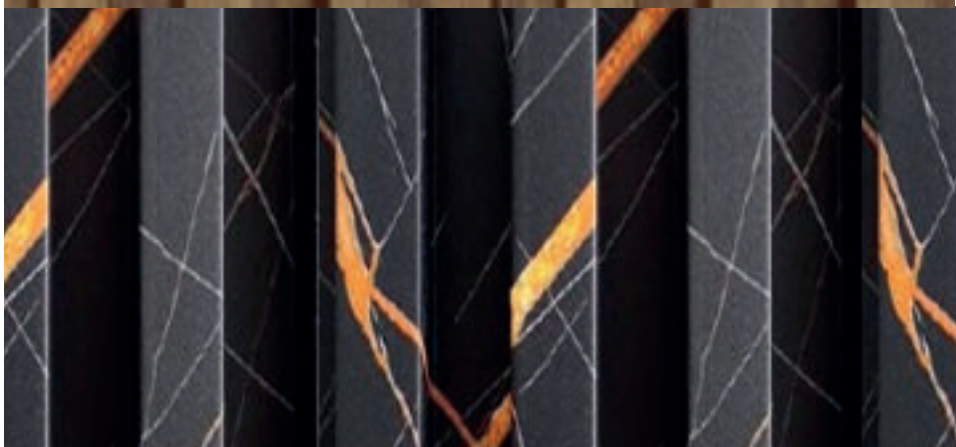

CODIGO: 2800303
COLOR: BLACK RAYO
MEDIDA: 21MM DE ESPESOR
X 16.7CM DE ANCHO X 2.90MT
DE LARGO, CAJA DE 10
UNIDADES