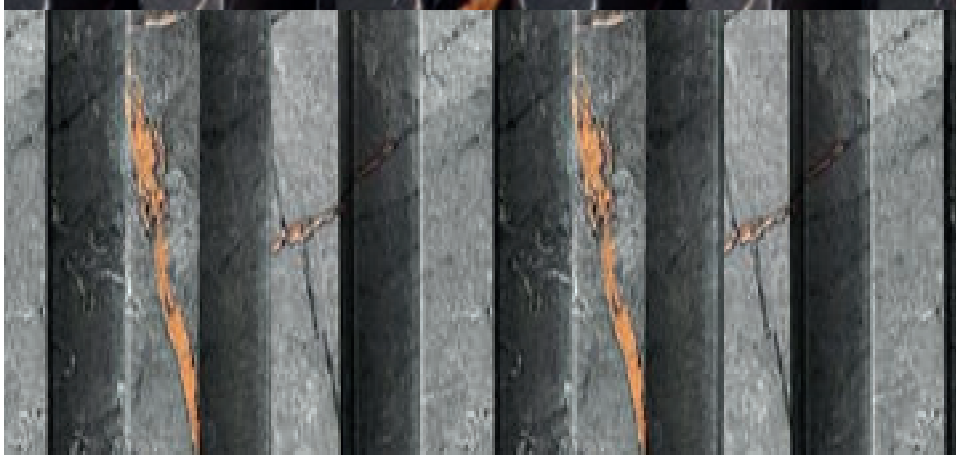

CODIGO: 2800304
COLOR: GREY RAYO
MEDIDA: 21MM DE ESPESOR
X 16.7CM DE ANCHO X 2.90MT
DE LARGO, CAJA DE 10
UNIDADES