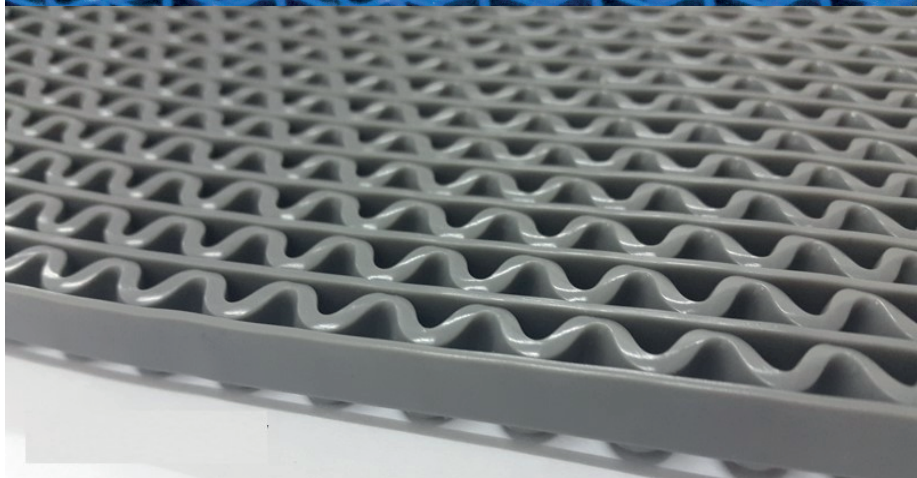

MELAVINYL

WET

CATÁLOGO

CODIGO: 2900101
COLOR: AZUL
MEDIDA: 5MM DE ESPESOR X
1.20MT DE ANCHO X 15MT DE
LARGO X ROLLO

CODIGO: 2900102
COLOR: GRIS
MEDIDA: 5MM DE ESPESOR X
1.20MT DE ANCHO X 15MT DE
LARGO X ROLLO

CODIGO: 2900103
COLOR: AZUL
MEDIDA: 8.5MM DE ESPESOR X
1.20MT DE ANCHO X 15MT DE
LARGO X ROLLO

CODIGO: 2900104
COLOR: GRIS
MEDIDA: 8.5MM DE ESPESOR X
1.20MT DE ANCHO X 15MT DE
LARGO X ROLLO

MELAVINYL

WET