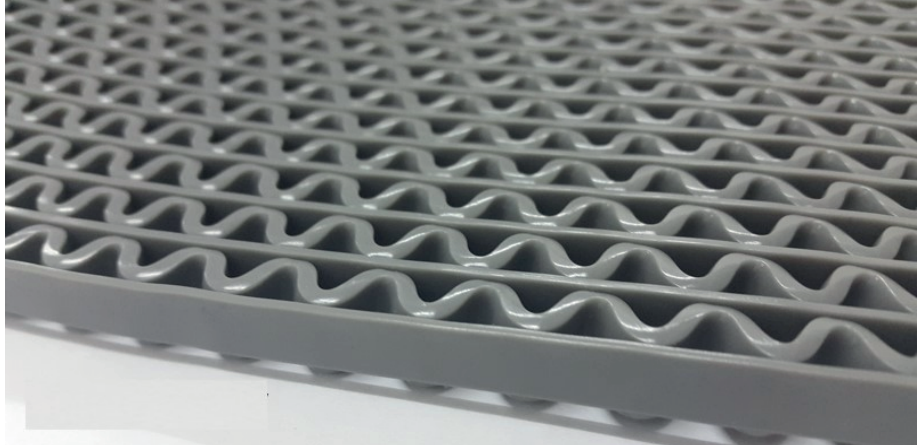

MELAVINYL

WET

CATÁLOGO

CODIGO: 2900101
COLOR: AZUL
MEDIDA: 5MM DE ESPESOR X
1.20MT DE ANCHO X 15MT DE
LARGO X ROLLO

CODIGO: 2900102
COLOR: GRIS
MEDIDA: 5MM DE ESPESOR X
1.20MT DE ANCHO X 15MT DE
LARGO X ROLLO

CODIGO: 2900103
COLOR: AZUL
MEDIDA: 8.5MM DE ESPESOR X
1.20MT DE ANCHO X 15MT DE
LARGO X ROLLO

CODIGO: 2900104
COLOR: GRIS
MEDIDA: 8.5MM DE ESPESOR X
1.20MT DE ANCHO X 15MT DE
LARGO X ROLLO

MELAVINYL

WET