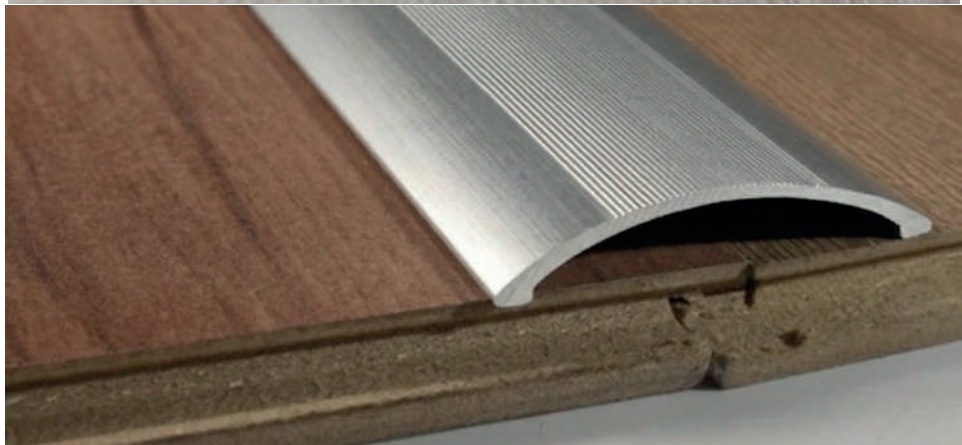

SPC

CODIGO: 3100117
COLOR: PF02
MEDIDA: 4.9CM ALTURA X
9MM DE ESPESOR X 2.40MT
DE LARGO X VARILLA

CODIGO: 3100118
COLOR: PLATA
MEDIDA: 1MM DE ESPESOR X
3.3CM DE ANCHO X 2.40MT DE
LARGO X VARILLA

CODIGO: 3100119
COLOR: CHAMPAGNE
MEDIDA: 1MM DE ESPESOR X
3.3CM DE ANCHO X 2.40MT DE
LARGO X VARILLA

CODIGO: 3100120
COLOR: PLATA
LINEA: 2MM DE ESPESOR X
4CM DE ANCHO X 2.40MT DE
LARGO X VARILLA

CODIGO: 3100121
COLOR: GRIS
MEDIDA: 3MM DE ESPESOR X
3.5CM DE ANCHO X 1.00MT DE
LARGO X VARILLA

CODIGO: 3100122
COLOR: TABACO
MEDIDA: 3MM DE ESPESOR X
3.5CM DE ANCHO X 1.00MT DE
LARGO X VARILLA