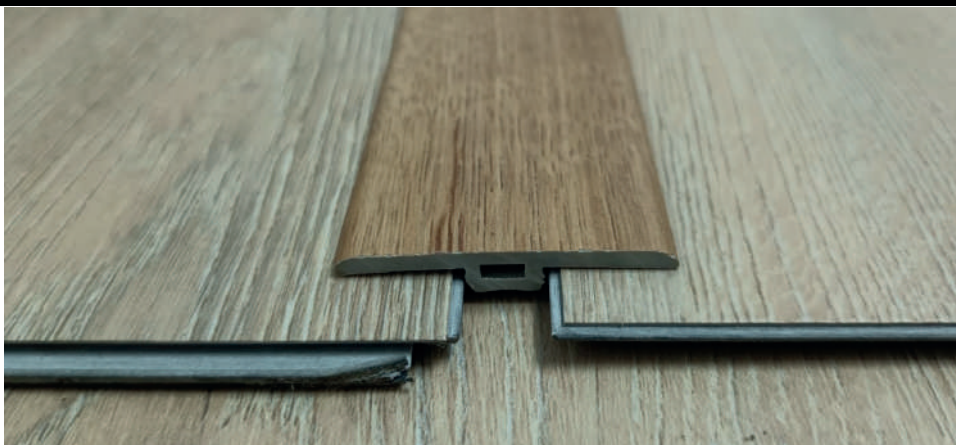

MELAVINYL

JUNTA DE DILATACIÓN T

CATÁLOGO

CODIGO: 3100101
COLOR: ALMOND
MEDIDA: 4.4CM ALTURA X
7MM DE ESPESOR X 2.40MT
DE LARGO X VARILLA

CODIGO: 3100102
COLOR: WINTER ROCK
MEDIDA: 4.4CM ALTURA X
7MM DE ESPESOR X 2.40MT
DE LARGO X VARILLA

CODIGO: 3100103
COLOR: KONA
MEDIDA: 4.4CM ALTURA X
7MM DE ESPESOR X 2.40MT
DE LARGO X VARILLA

CODIGO: 3100104
COLOR: ASHES
MEDIDA: 4.4CM ALTURA X
7MM DE ESPESOR X 2.40MT
DE LARGO X VARILLA

CODIGO: 3100105
COLOR: OAK
MEDIDA: 4.4CM ALTURA X
7MM DE ESPESOR X 2.40MT
DE LARGO X VARILLA