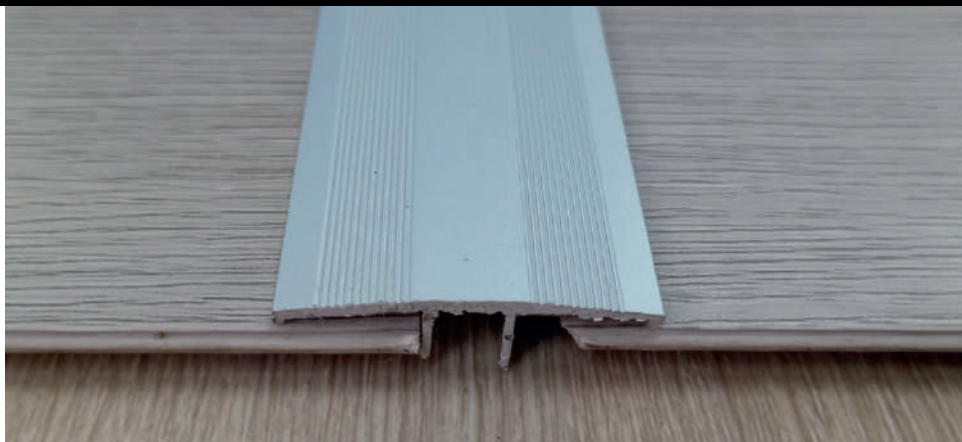

SPC

CODIGO: 3100117
COLOR: PF02
MEDIDA: 4.9CM ALTURA X
9MM DE ESPESOR X 2.40MT
DE LARGO X VARILLA

CODIGO: 3100118
COLOR: PLATA
MEDIDA: 1MM DE ESPESOR X
3.3CM DE ANCHO X 2.40MT DE
LARGO X VARILLA

CODIGO: 3100119
COLOR: CHAMPAGNE
MEDIDA: 1MM DE ESPESOR X
3.3CM DE ANCHO X 2.40MT DE
LARGO X VARILLA