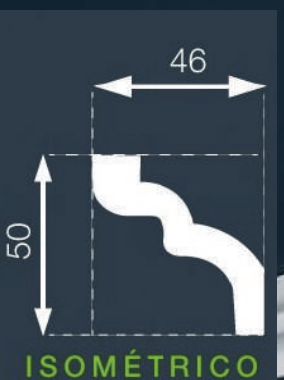

MELAVINYL
CORNISAS
CATÁLOGO

CODIGO: 3300001
MODELO: E-2
MEDIDA: 3CM DE ALTURA X
2.00MT DE LARGO

CODIGO: 3300002
MODELO: E-5
MEDIDA: 5.9CM DE ALTURA X
2.00MT DE LARGO

CODIGO: 3300003
MODELO: E-6
MEDIDA: 4.5CM DE ALTURA X
2.00MT DE LARGO

CODIGO: 3300004
MODELO: E-7
MEDIDA: 6.5CM DE ALTURA X
2.00MT DE LARGO

CODIGO: 3300005
MODELO: E-11
MEDIDA: 5CM DE ALTURA X
2.00MT DE LARGO

CODIGO: 3300006
MODELO: E-40
MEDIDA: 6.5CM DE ALTURA X
2.00MT DE LARGO

CODIGO: 3300007
MODELO: E-8
MEDIDA: 9.8CM DE ALTURA X
2.00MT DE LARGO

CODIGO: 3300008
MODELO: E-12
MEDIDA: 7CM DE ALTURA X
2.00MT DE LARGO

CODIGO: 3300009
MODELO: E-20
MEDIDA: 9CM DE ALTURA X
2.00MT DE LARGO

CODIGO: 3300010
MODELO: E-27
MEDIDA: 2.4CM DE ALTURA X
2.00MT DE LARGO

CODIGO: 3300011
MODELO: E-30
MEDIDA: 8.7CM DE ALTURA X
2.00MT DE LARGO

CODIGO: 3300101
MODELO: C-018
MEDIDA: 10CM DE ALTURA X
2.40MT DE LARGO