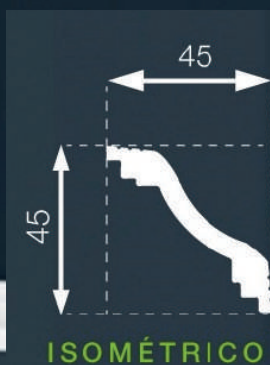

MELAVINYL
CORNISAS
CATÁLOGO

CODIGO: 3300001
MODELO: E-2
MEDIDA: 3CM DE ALTURA X
2.00MT DE LARGO

CODIGO: 3300002
MODELO: E-5
MEDIDA: 5.9CM DE ALTURA X
2.00MT DE LARGO

CODIGO: 3300003
MODELO: E-6
MEDIDA: 4.5CM DE ALTURA X
2.00MT DE LARGO

CODIGO: 3300004
MODELO: E-7
MEDIDA: 6.5CM DE ALTURA X
2.00MT DE LARGO

CODIGO: 3300005
MODELO: E-11
MEDIDA: 5CM DE ALTURA X
2.00MT DE LARGO

CODIGO: 3300006
MODELO: E-40
MEDIDA: 6.5CM DE ALTURA X
2.00MT DE LARGO

CODIGO: 3300007
MODELO: E-8
MEDIDA: 9.8CM DE ALTURA X
2.00MT DE LARGO

CODIGO: 3300008
MODELO: E-12
MEDIDA: 7CM DE ALTURA X
2.00MT DE LARGO

CODIGO: 3300009
MODELO: E-20
MEDIDA: 9CM DE ALTURA X
2.00MT DE LARGO

CODIGO: 3300010
MODELO: E-27
MEDIDA: 2.4CM DE ALTURA X
2.00MT DE LARGO

CODIGO: 3300011
MODELO: E-30
MEDIDA: 8.7CM DE ALTURA X
2.00MT DE LARGO

CODIGO: 3300101
MODELO: C-018
MEDIDA: 10CM DE ALTURA X
2.40MT DE LARGO