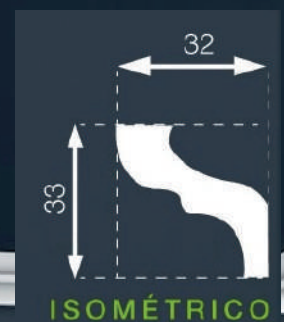

MELAVINYL
CORNISAS
CATÁLOGO

CODIGO: 3300001
MODELO: E-2
MEDIDA: 3CM DE ALTURA X
2.00MT DE LARGO

CODIGO: 3300002
MODELO: E-5
MEDIDA: 5.9CM DE ALTURA X
2.00MT DE LARGO

CODIGO: 3300003
MODELO: E-6
MEDIDA: 4.5CM DE ALTURA X
2.00MT DE LARGO

CODIGO: 3300004
MODELO: E-7
MEDIDA: 6.5CM DE ALTURA X
2.00MT DE LARGO

CODIGO: 3300005
MODELO: E-11
MEDIDA: 5CM DE ALTURA X
2.00MT DE LARGO

CODIGO: 3300006
MODELO: E-40
MEDIDA: 6.5CM DE ALTURA X
2.00MT DE LARGO

CODIGO: 3300007
MODELO: E-8
MEDIDA: 9.8CM DE ALTURA X
2.00MT DE LARGO

CODIGO: 3300008
MODELO: E-12
MEDIDA: 7CM DE ALTURA X
2.00MT DE LARGO

CODIGO: 3300009
MODELO: E-20
MEDIDA: 9CM DE ALTURA X
2.00MT DE LARGO

CODIGO: 3300010
MODELO: E-27
MEDIDA: 2.4CM DE ALTURA X
2.00MT DE LARGO

CODIGO: 3300011
MODELO: E-30
MEDIDA: 8.7CM DE ALTURA X
2.00MT DE LARGO

CODIGO: 3300101
MODELO: C-018
MEDIDA: 10CM DE ALTURA X
2.40MT DE LARGO