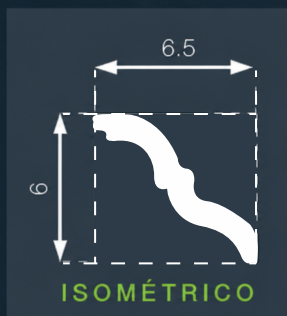

MELAVINYL
CORNISAS
CATÁLOGO

CODIGO: 3300001
MODELO: E-2
MEDIDA: 3CM DE ALTURA X
2.00MT DE LARGO

CODIGO: 3300002
MODELO: E-5
MEDIDA: 5.9CM DE ALTURA X
2.00MT DE LARGO

CODIGO: 3300003
MODELO: E-6
MEDIDA: 4.5CM DE ALTURA X
2.00MT DE LARGO

CODIGO: 3300004
MODELO: E-7
MEDIDA: 6.5CM DE ALTURA X
2.00MT DE LARGO

CODIGO: 3300005
MODELO: E-11
MEDIDA: 5CM DE ALTURA X
2.00MT DE LARGO

CODIGO: 3300006
MODELO: E-40
MEDIDA: 6.5CM DE ALTURA X
2.00MT DE LARGO

CODIGO: 3300007
MODELO: E-8
MEDIDA: 9.8CM DE ALTURA X
2.00MT DE LARGO

CODIGO: 3300008
MODELO: E-12
MEDIDA: 7CM DE ALTURA X
2.00MT DE LARGO

CODIGO: 3300009
MODELO: E-20
MEDIDA: 9CM DE ALTURA X
2.00MT DE LARGO

CODIGO: 3300010
MODELO: E-27
MEDIDA: 2.4CM DE ALTURA X
2.00MT DE LARGO

CODIGO: 3300011
MODELO: E-30
MEDIDA: 8.7CM DE ALTURA X
2.00MT DE LARGO

CODIGO: 3300101
MODELO: C-018
MEDIDA: 10CM DE ALTURA X
2.40MT DE LARGO