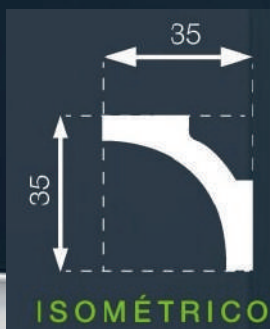

MELAVINYL
CORNISAS
CATÁLOGO

CODIGO: 3300001
MODELO: E-2
MEDIDA: 3CM DE ALTURA X
2.00MT DE LARGO

CODIGO: 3300002
MODELO: E-5
MEDIDA: 5.9CM DE ALTURA X
2.00MT DE LARGO

CODIGO: 3300003
MODELO: E-6
MEDIDA: 4.5CM DE ALTURA X
2.00MT DE LARGO

CODIGO: 3300004
MODELO: E-7
MEDIDA: 6.5CM DE ALTURA X
2.00MT DE LARGO

CODIGO: 3300005
MODELO: E-11
MEDIDA: 5CM DE ALTURA X
2.00MT DE LARGO

CODIGO: 3300006
MODELO: E-40
MEDIDA: 6.5CM DE ALTURA X
2.00MT DE LARGO

CODIGO: 3300007
MODELO: E-8
MEDIDA: 9.8CM DE ALTURA X
2.00MT DE LARGO

CODIGO: 3300008
MODELO: E-12
MEDIDA: 7CM DE ALTURA X
2.00MT DE LARGO

CODIGO: 3300009
MODELO: E-20
MEDIDA: 9CM DE ALTURA X
2.00MT DE LARGO

CODIGO: 3300010
MODELO: E-27
MEDIDA: 2.4CM DE ALTURA X
2.00MT DE LARGO

CODIGO: 3300011
MODELO: E-30
MEDIDA: 8.7CM DE ALTURA X
2.00MT DE LARGO

CODIGO: 3300101
MODELO: C-018
MEDIDA: 10CM DE ALTURA X
2.40MT DE LARGO