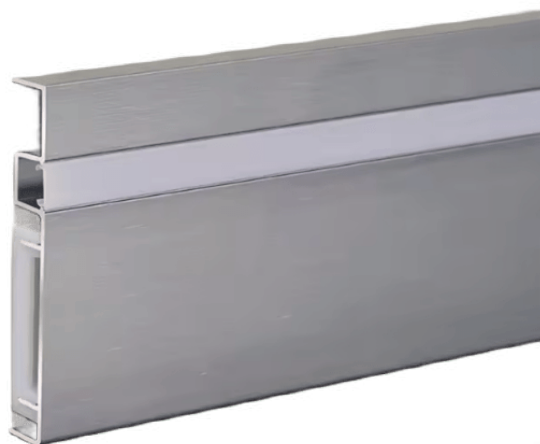

MELAVINYL

ZÓCALOS CON LUCES

CATÁLOGO

CODIGO: 3800001
COLOR: BLANCO
MEDIDA: 10CM DE ALTURA X
1.5CM DE ESPESOR X VARILLA
DE 2.90MT DE LARGO

**CODIGO: 3800101
COLOR: PLATA
MEDIDA: 8CM DE ALTURA X
1.2CM DE ESPESOR X VARILLA
DE 2.50MT DE LARGO**

**CODIGO: 3800102
COLOR: NEGRO
MEDIDA: 8CM DE ALTURA X
1.2CM DE ESPESOR X VARILLA
DE 2.50MT DE LARGO**

**CODIGO: 3800103
COLOR: ORO
MEDIDA: 8CM DE ALTURA X
1.2CM DE ESPESOR X VARILLA
DE 2.50MT DE LARGO**