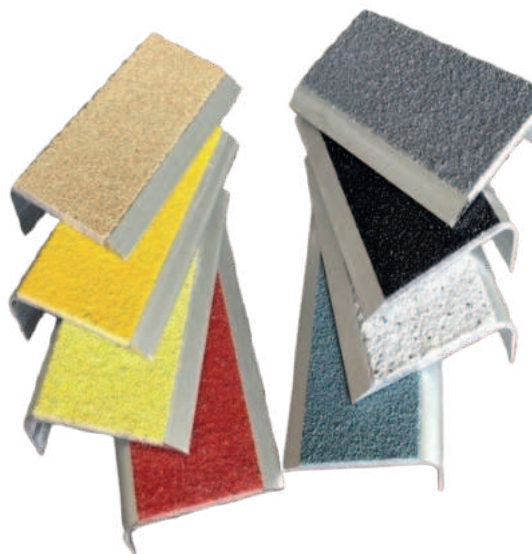

CANTONERA DE ALUMINIO
COLOR PLATA
CON CARBORUNDO COLOR NEGRO
CODIGO: 4101001
MEDIDA: 2MM DE ESPESOR X
58.5MM PASO X 27MM DE
CONTRAPASO X 2.00MT DE
LARGO X VARILLA