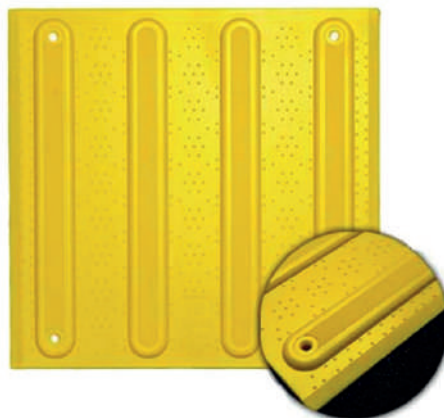

MELAVINYL

BALDOSAS PODOTÁCTILES

CATÁLOGO

CODIGO: 2500001
COLOR: AMARILLO
MODELO: PARE
MEDIDA: 7MM DE ESPESOR
X 30CM X 30CM X PIEZA

CODIGO: 2500002
COLOR: AMARILLO
MODELO: SIGA
MEDIDA: 7MM DE ESPESOR
X 30CM X 30CM X PIEZA

CODIGO: 2500003
COLOR: GRIS
MODELO: PARE
MEDIDA: 7MM DE ESPESOR
X 30CM X 30CM X PIEZA

CODIGO: 2500004
COLOR: GRIS
MODELO: SIGA
MEDIDA: 7MM DE ESPESOR
X 30CM X 30CM X PIEZA

CODIGO: 2500101
COLOR: AMARILLO
MODELO: PARE
**MEDIDA: 10MM (5MM EN LA
BASE + 5MM EN EL RELIEVE)**
DE ESPESOR X 30CM X 30CM
X PIEZA
PESO: 440GR X PIEZA

CODIGO: 2500102
COLOR: AMARILLO
MODELO: SIGA
**MEDIDA: 10MM (5MM EN LA
BASE + 5MM EN EL RELIEVE)**
DE ESPESOR X 30CM X 30CM
X PIEZA
PESO: 440GR X PIEZA

CODIGO: 2500201
COLOR: AMARILLO
MODELO: PARE
MEDIDA: 5MM DE ESPESOR
X 30CM X 30CM X PIEZA

CODIGO: 2500202
COLOR: AMARILLO
MODELO: SIGA
MEDIDA: 5MM DE ESPESOR
X 30CM X 30CM X PIEZA

CODIGO: 2500301
COLOR: AMARILLO
MODELO: PARE
MEDIDA: 30MM DE ESPESOR
X 30CM X 30CM X PIEZA

CODIGO: 2500302
COLOR: GRIS
MODELO: PARE
MEDIDA: 30MM DE ESPESOR
X 30CM X 30CM X PIEZA