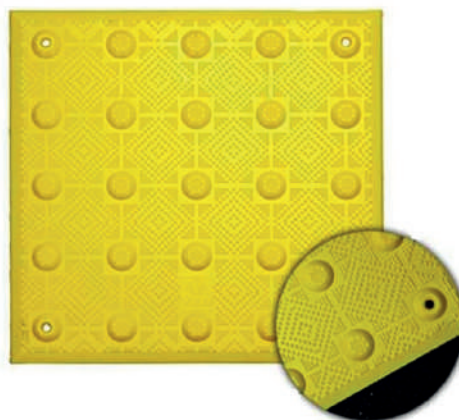

MELAVINYL

BALDOSAS PODOTÁCTILES

CATÁLOGO

CODIGO: 2500001
COLOR: AMARILLO
MODELO: PARE
MEDIDA: 7MM DE ESPESOR
X 30CM X 30CM X PIEZA

CODIGO: 2500002
COLOR: AMARILLO
MODELO: SIGA
MEDIDA: 7MM DE ESPESOR
X 30CM X 30CM X PIEZA

CODIGO: 2500003
COLOR: GRIS
MODELO: PARE
MEDIDA: 7MM DE ESPESOR
X 30CM X 30CM X PIEZA

CODIGO: 2500004
COLOR: GRIS
MODELO: SIGA
MEDIDA: 7MM DE ESPESOR
X 30CM X 30CM X PIEZA

CODIGO: 2500101
COLOR: AMARILLO
MODELO: PARE
**MEDIDA: 10MM (5MM EN LA
BASE + 5MM EN EL RELIEVE)**
DE ESPESOR X 30CM X 30CM
X PIEZA
PESO: 440GR X PIEZA

CODIGO: 2500102
COLOR: AMARILLO
MODELO: SIGA
**MEDIDA: 10MM (5MM EN LA
BASE + 5MM EN EL RELIEVE)**
DE ESPESOR X 30CM X 30CM
X PIEZA
PESO: 440GR X PIEZA

CODIGO: 2500201
COLOR: AMARILLO
MODELO: PARE
MEDIDA: 5MM DE ESPESOR
X 30CM X 30CM X PIEZA

CODIGO: 2500303
COLOR: ROJO
MODELO: PARE
MEDIDA: 30MM DE ESPESOR
X 30CM X 30CM X PIEZA

CODIGO: 2500304
COLOR: AMARILLO
MODELO: SIGA
MEDIDA: 30MM DE ESPESOR
X 30CM X 30CM X PIEZA

CODIGO: 2500305
COLOR: GRIS
MODELO: SIGA
MEDIDA: 30MM DE ESPESOR
X 30CM X 30CM X PIEZA