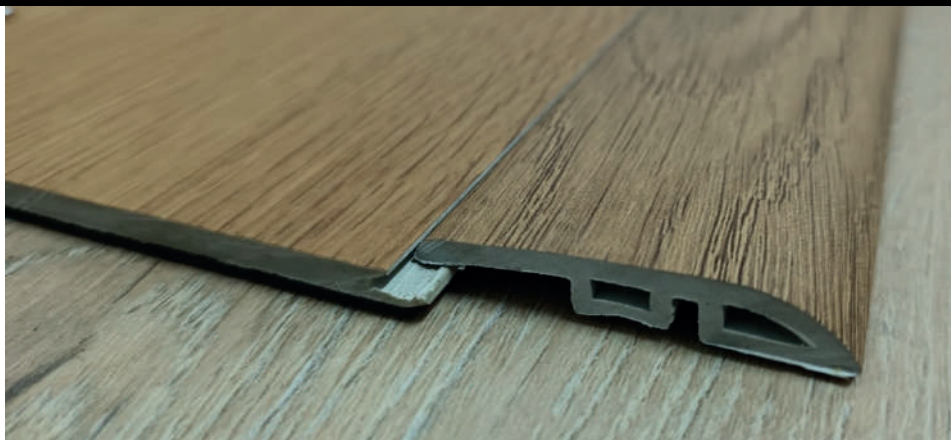

MELAVINYL

JUNTA DE TRANSICIÓN

CATÁLOGO

CODIGO: 3100001
COLOR: ALMOND
MEDIDA: 4.4CM ALTURA X
7MM DE ESPESOR X 2.40MT
DE LARGO X VARILLA

CODIGO: 3100002
COLOR: WINTER ROCK
MEDIDA: 4.4CM ALTURA X
7MM DE ESPESOR X 2.40MT
DE LARGO X VARILLA