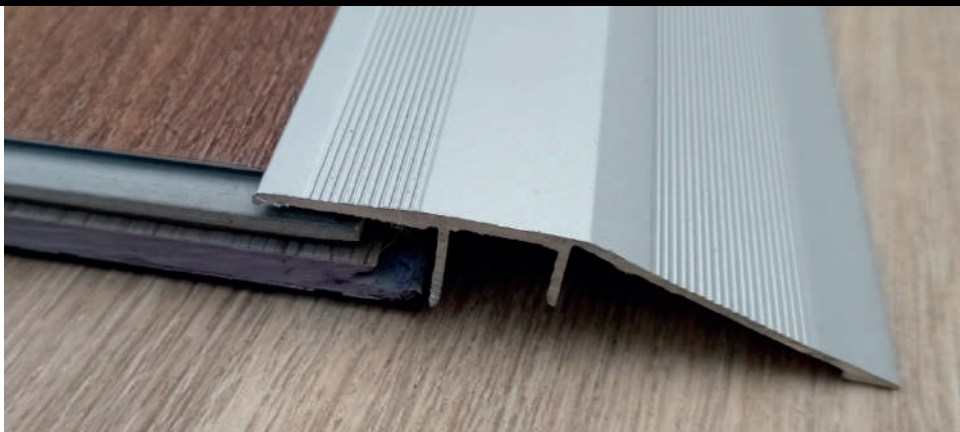

CODIGO: 3100021
COLOR: PLATA
MEDIDA: 2MM DE ESPESOR X
5.5CM DE ANCHO X 2.40MT DE
LARGO X VARILLA