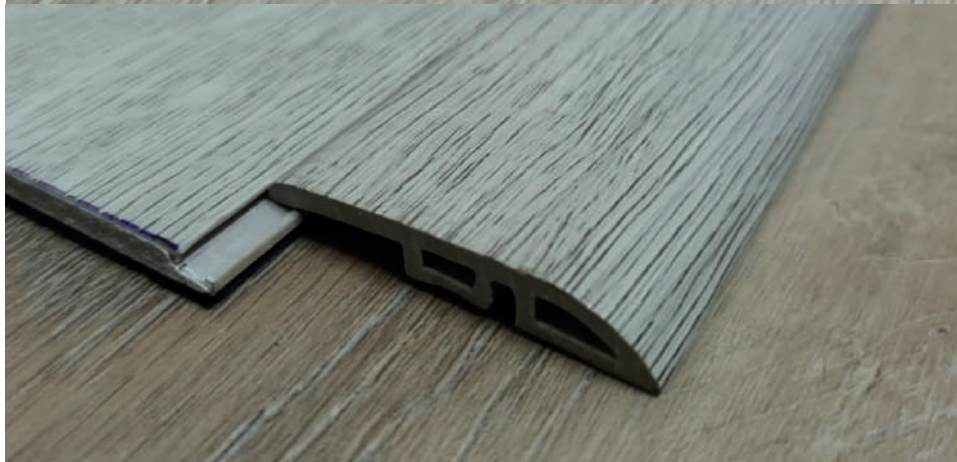

CODIGO: 3100008
COLOR: ARTIC GREY
MEDIDA: 4.4CM ALTURA X
7MM DE ESPESOR X 2.40MT
DE LARGO X VARILLA