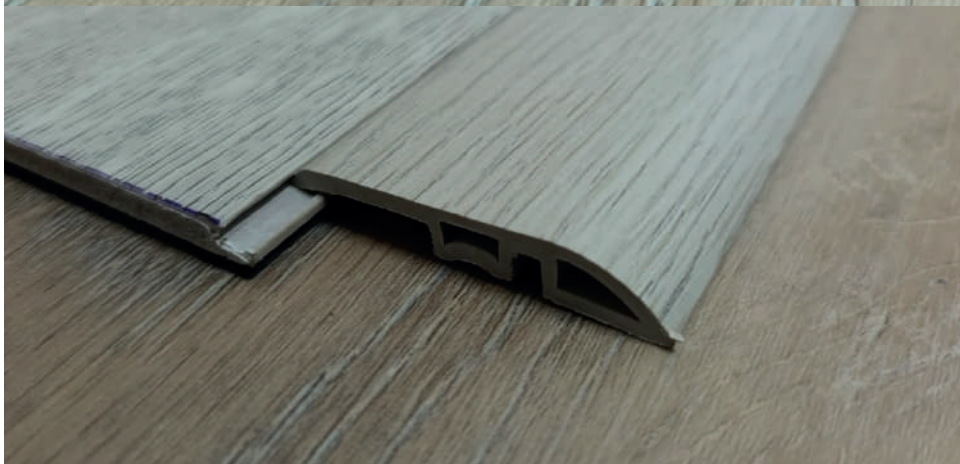

CODIGO: 3100012
COLOR: ALASKA
MEDIDA: 4.4CM ALTURA X
7MM DE ESPESOR X 2.40MT
DE LARGO X VARILLA