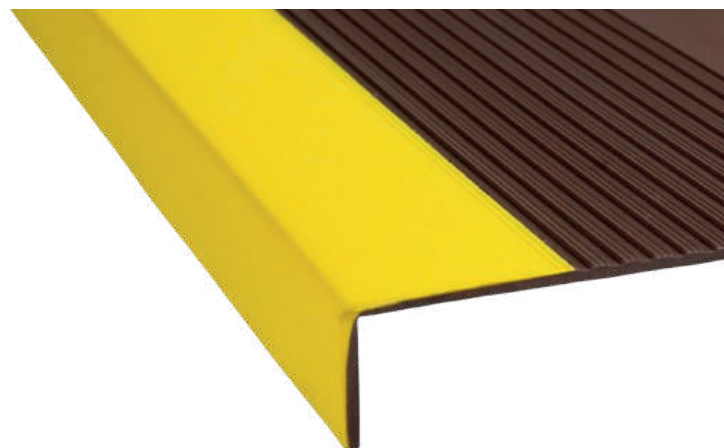

CODIGO: 1200604
COLOR: NEGRO CON
SEÑALIZACIÓN AMARILLO
MEDIDA: 3.5MM DE ESPESOR
X 30CM PASO X 3.5CM CONTRA
PASO X 3.00MT LARGO X PIEZA

CODIGO: 1200605
COLOR: GRIS CON
SEÑALIZACIÓN AMARILLO
MEDIDA: 3.5MM DE ESPESOR
X 30CM PASO X 3.5CM CONTRA
PASO X 3.00MT LARGO X PIEZA

CODIGO: 1200606
COLOR: MARRÓN CON
SEÑALIZACIÓN AMARILLO
MEDIDA: 3.5MM DE ESPESOR
X 30CM PASO X 3.5CM CONTRA
PASO X 3.00MT LARGO X PIEZA