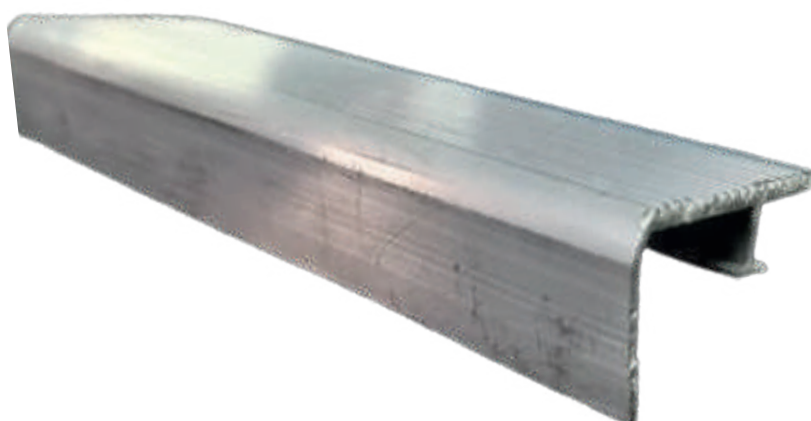

CODIGO: 1200408
COLOR: ALUMINIO MATE
MEDIDA: 1MM DE ESPESOR X
3.8CM PASO X 2.2CM DE
CONTRAPASO X 3.00MT DE
LARGO X VARILLA