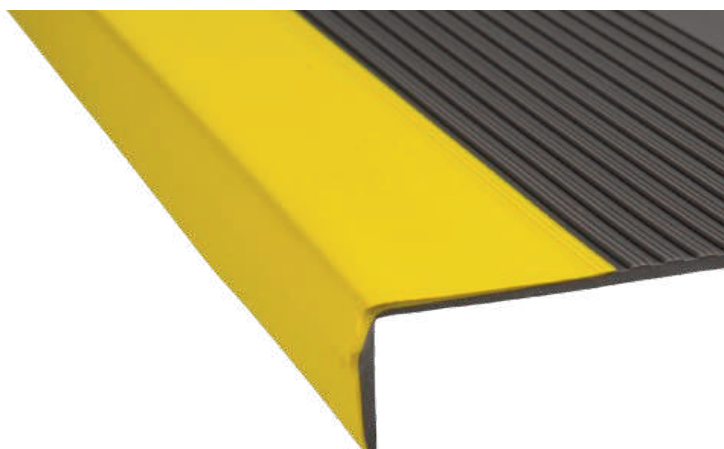

CODIGO: 1200604
COLOR: NEGRO CON
SEÑALIZACIÓN AMARILLO
MEDIDA: 3.5MM DE ESPESOR
X 30CM PASO X 3.5CM CONTRA
PASO X 3.00MT LARGO X PIEZA

CODIGO: 1200605
COLOR: GRIS CON
SEÑALIZACIÓN AMARILLO
MEDIDA: 3.5MM DE ESPESOR
X 30CM PASO X 3.5CM CONTRA
PASO X 3.00MT LARGO X PIEZA

CODIGO: 1200606
COLOR: MARRÓN CON
SEÑALIZACIÓN AMARILLO
MEDIDA: 3.5MM DE ESPESOR
X 30CM PASO X 3.5CM CONTRA
PASO X 3.00MT LARGO X PIEZA