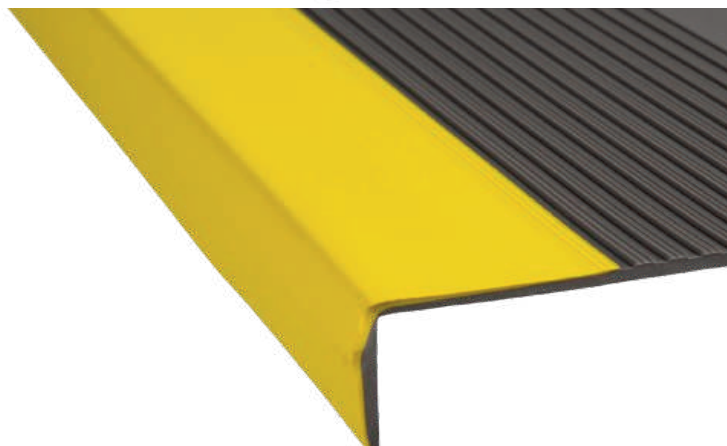

CODIGO: 1200505
COLOR: GRIS CON
SEÑALIZACIÓN AMARILLO
MEDIDA: 3MM DE ESPESOR X
30CM PASO X 3.5CM CONTRA
PASO X 1.20MT LARGO X PIEZA