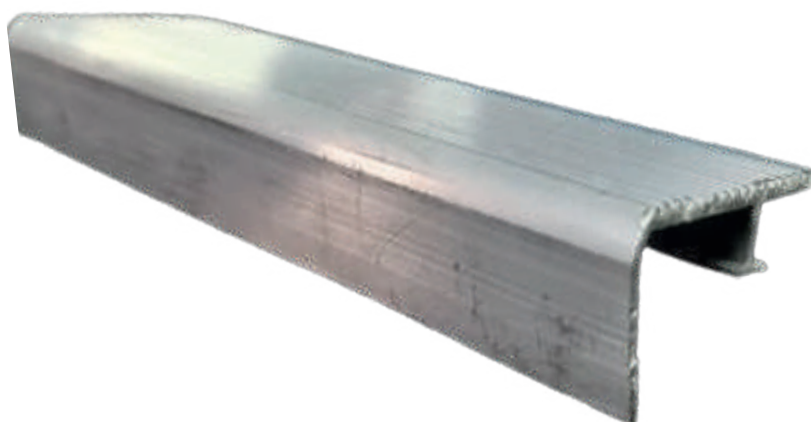

CODIGO: 1200405
MEDIDA: 47MM PASO X
20MM DE CONTRAPASO X
5.95ML X VARILLA
PESADO