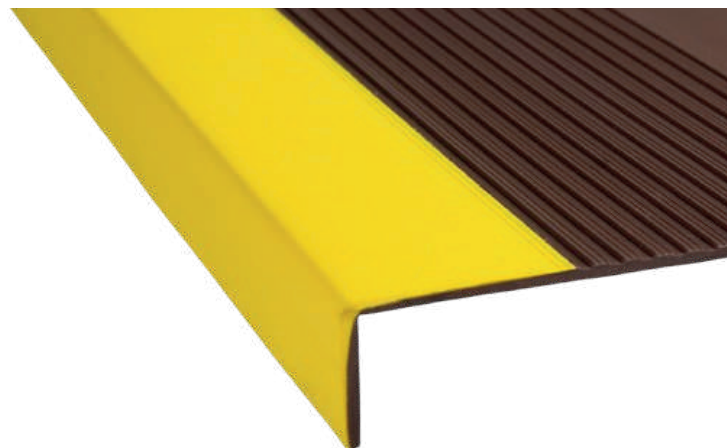

CODIGO: 1200506
COLOR: MARRÓN CON
SEÑALIZACIÓN AMARILLO
MEDIDA: 3MM DE ESPESOR X
30CM PASO X 3.5CM CONTRA
PASO X 1.20MT LARGO X PIEZA