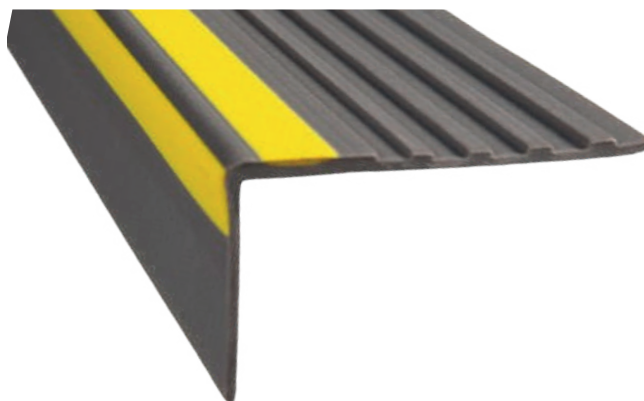

CODIGO: 1200106
COLOR: GRIS CON
SEÑALIZACIÓN AMARILLO
MEDIDA: 6.5CM PASO X
3.5CM CONTRAPASO X
1.20MT X PZA