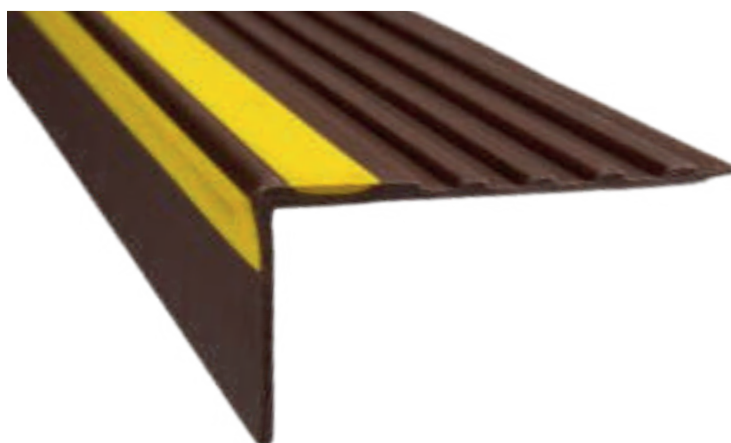

CODIGO: 1200103
COLOR: MARRÓN
MEDIDA: 6.5CM PASO X
3.5CM CONTRAPASO X
1.20MT X PZA

CODIGO: 1200104
COLOR: BEIGE
MEDIDA: 6.5CM PASO X
3.5CM CONTRAPASO X
1.20MT X PZA

CODIGO: 1200105
COLOR: NEGRO CON
SEÑALIZACIÓN AMARILLO
MEDIDA: 6.5CM PASO X
3.5CM CONTRAPASO X
1.20MT X PZA

CODIGO: 1200106
COLOR: GRIS CON
SEÑALIZACIÓN AMARILLO
MEDIDA: 6.5CM PASO X
3.5CM CONTRAPASO X
1.20MT X PZA

CODIGO: 1200107
COLOR: MARRÓN CON
SEÑALIZACIÓN AMARILLO
MEDIDA: 6.5CM PASO X
3.5CM CONTRAPASO X
1.20MT X PZA