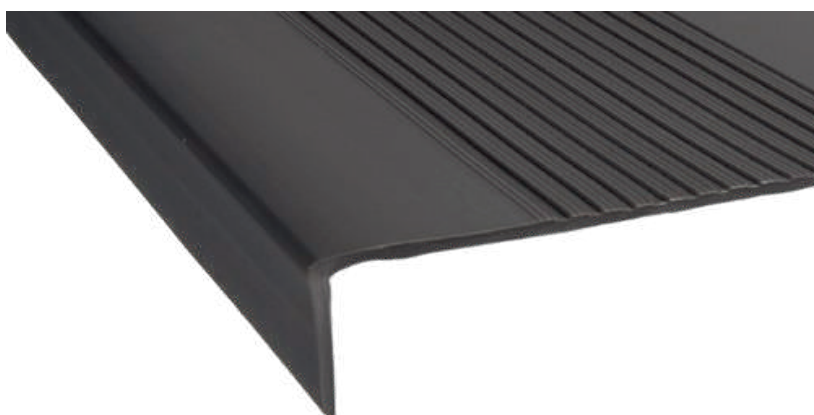

CODIGO: 1200508
COLOR: GRIS
MEDIDA: 3MM DE ESPESOR X
30CM PASO X 3.5CM CONTRA
PASO X 1.80MT LARGO X PIEZA