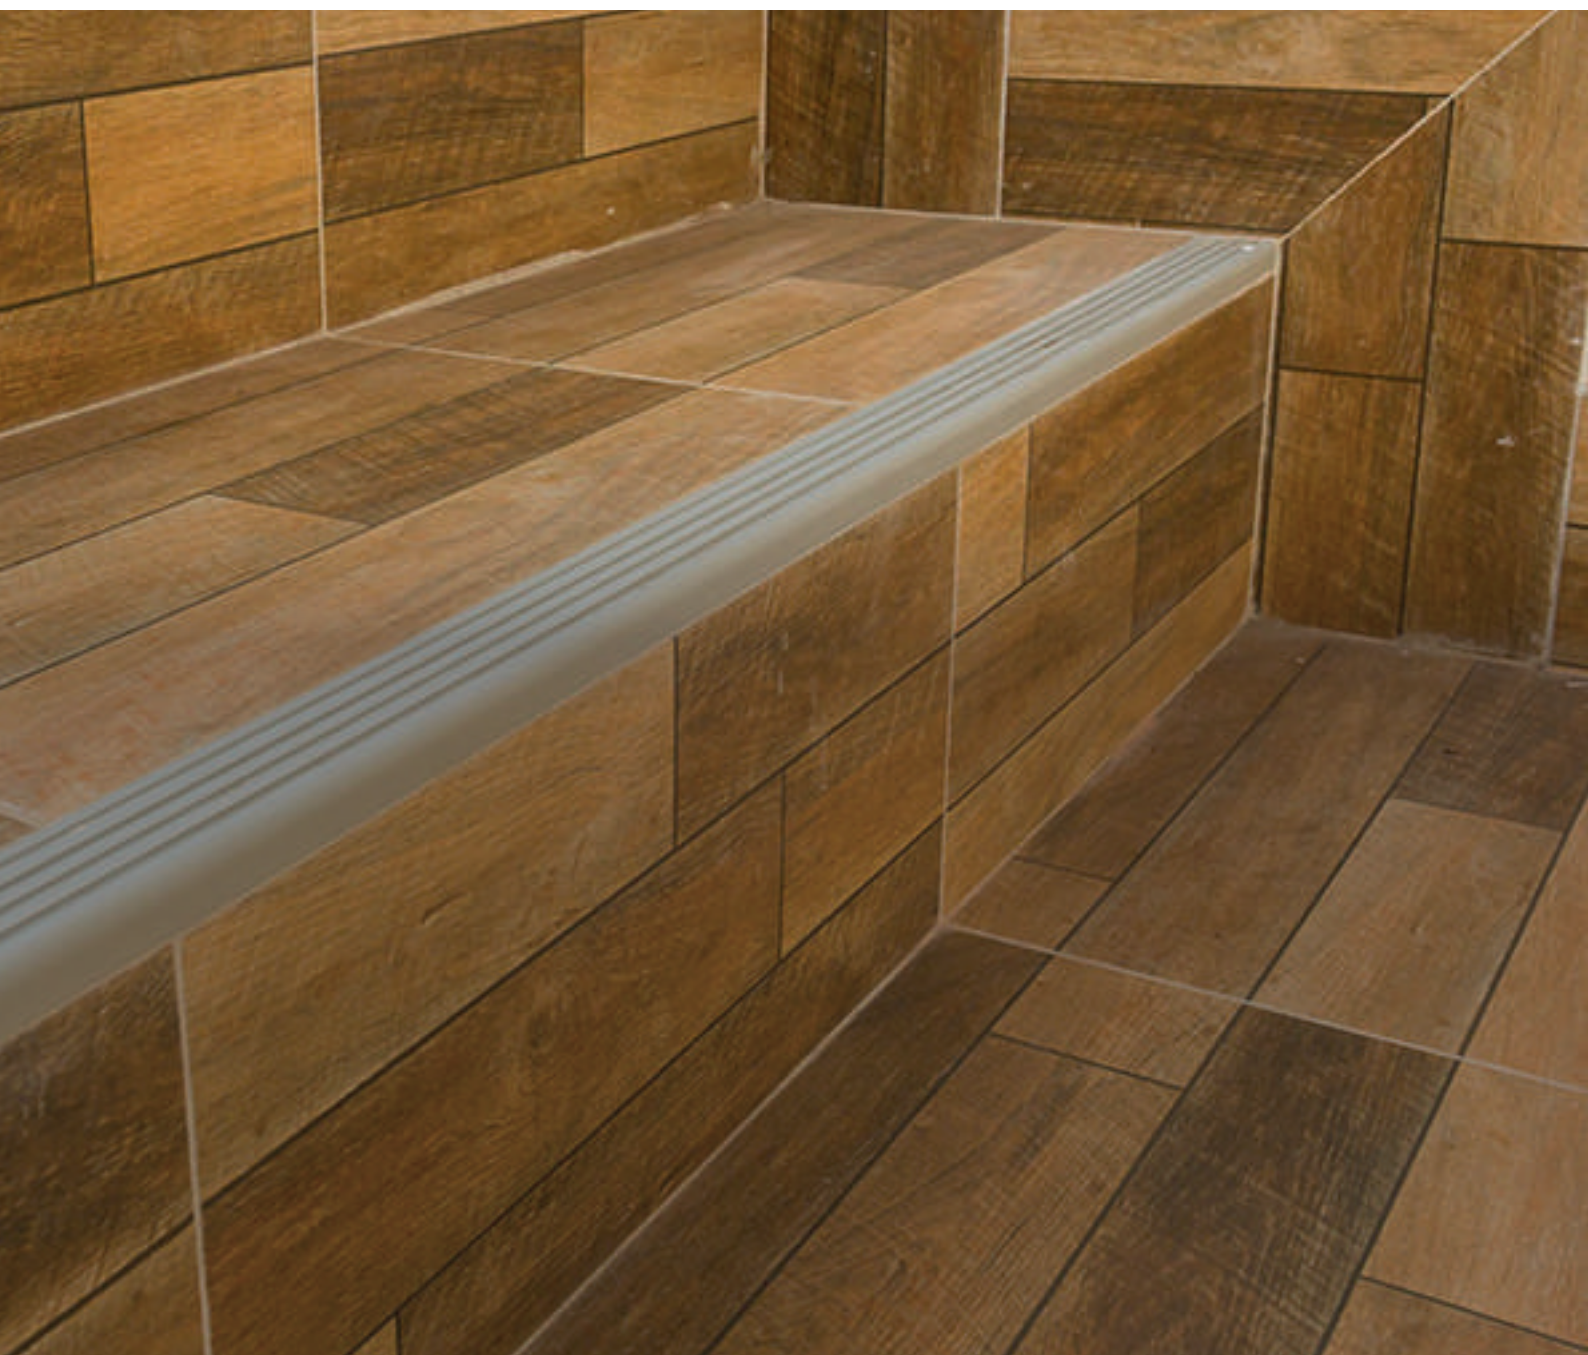

CODIGO: 1201005
COLOR: COTTAGE
MEDIDA: 5.5CM ALTURA X
1.8CM DE ESPESOR X 2.40MT
DE LARGO X VARILLA