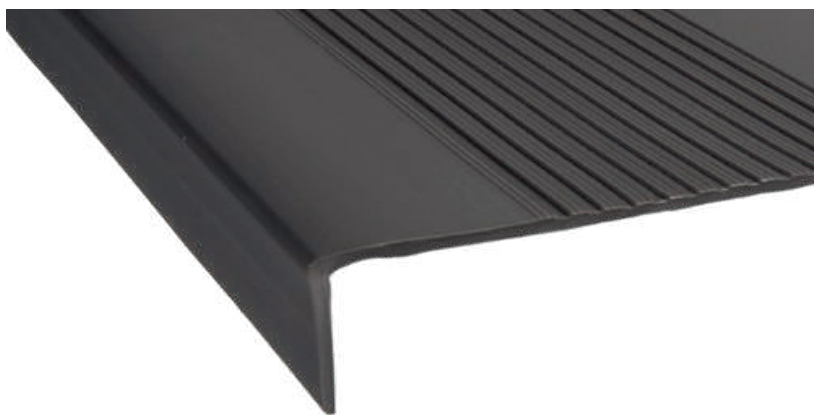

CODIGO: 1200602
COLOR: GRIS
MEDIDA: 3.5MM DE ESPESOR
X 30CM PASO X 3.5CM CONTRA
PASO X 3.00MT LARGO X PIEZA