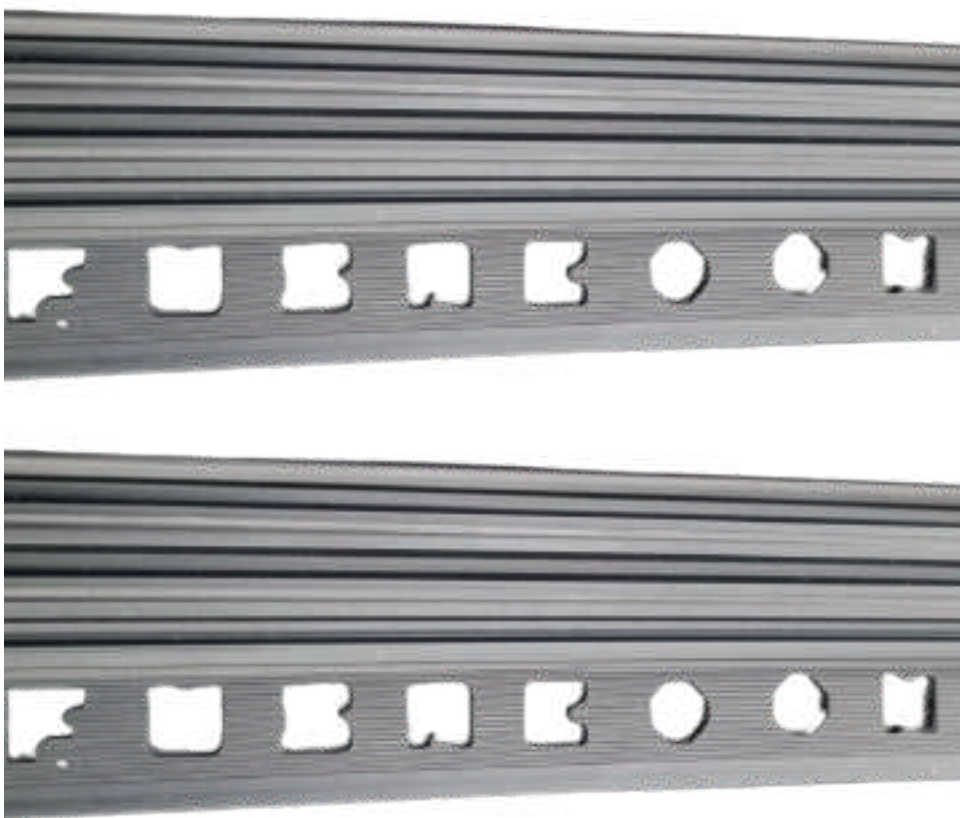

CODIGO: 1200807
COLOR: TABACO
MEDIDA: ROLLO DE 24MT, SE
VENDE CADA 2.40MT
RINDE 10 VARILLAS

CODIGO: 1200808
COLOR: MARMOL
MEDIDA: ROLLO DE 24MT, SE
VENDE CADA 2.40MT
RINDE 10 VARILLAS

CODIGO: 1200809
COLOR: NEGRO
MEDIDA: ROLLO DE 24MT, SE
VENDE CADA 2.40MT
RINDE 10 VARILLAS

BASE PVC
CODIGO: 1200810
MEDIDA: 2.40 MT X PIEZA

BASE DE ALUMINIO
CODIGO: 1200811
MEDIDA: 2.40 MT X PIEZA

MELAVINYL

ESCALERAS

Dirección: Calle Juan Roberto
Acevedo 210 - Pueblo Libre

Correo: Melavinyl.ventas@gmail.com