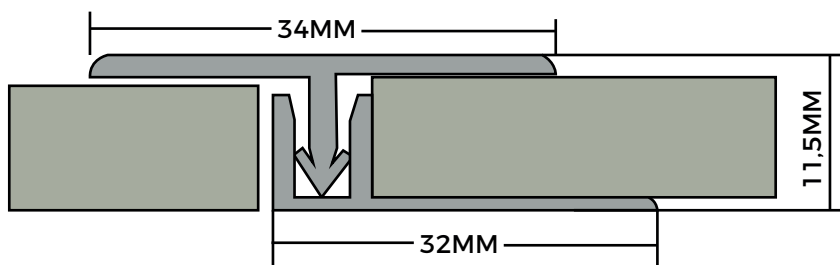

Junta de Dilatación de PVC

Junta de dilatación

Descripción

El producto se compone de perfiles Base (a) y Tapa (b), cuyo diseño permite unir pisos de altura similar, creando transiciones que eviten accidentes, resistentes y adaptados también para zonas de tráfico intenso.

PRESENTACIÓN Y DIMENSIONES

COMPONENTE

BASE

ANCHO (A)

32MM

COMPONENTE

TAPA

ANCHO (B)

34MM

MATERIAL

PVC RÍGIDO

ALTURA (H)

11.5MM

MATERIAL

PVC FLEXIBLE

ALTURA (H)

INSTALACIÓN

Limpiar y demarcar el área de instalación. Aplicar pegamento adecuado para superficies de PVC a la base (A). Seguir las instrucciones del fabricante. Colocar el piso y a continuación instalar la tapa (B) mediante engrape de la pestaña incluida en el perfil.